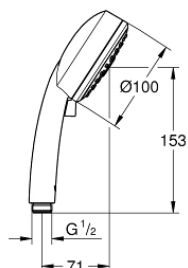

27 572 002 TEMPESTA COSMOPOLITAN 100 РЪЧЕН ДУШ С 3 СТРУИ

PRODUCT DESCRIPTION

- Colour: хром
- видове струи: GROHE Rain O², Rain, Massage
- GROHE DreamSpray перфектна струя
- GROHE LongLife хромирано покритие
- GROHE SpeedClean - система против натрупване на варовик
- Inner WaterGuide - изолирано покритие
- Универсална система за монтаж, подходяща за всички стандартни шлаухове
- подходящ за проточен бойлер
- Минимално налягане 1 bar.

Pure Freude
an Wasser

27 572 002 TEMPESTA COSMOPOLITAN 100 РЪЧЕН ДУШ С 3 СТРУИ

SPARE PARTS, март 2017 – now

1: Филтър (Spare part-nr. 0700200M)