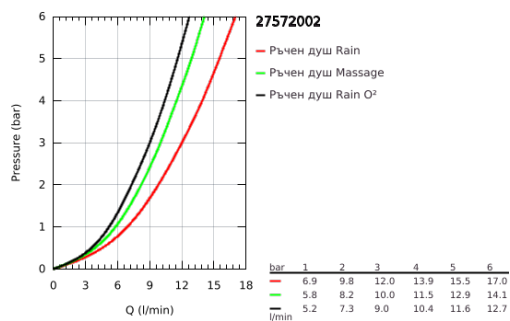

27 572 002 TEMPESTA COSMOPOLITAN 100 РЪЧЕН ДУШ С 3 СТРУИ

PRODUCT DESCRIPTION

- Colour: хром
- видове струи: GROHE Rain O², Rain, Massage
- GROHE DreamSpray перфектна струя
- GROHE LongLife хромирано покритие
- GROHE SpeedClean - система против натрупване на варовик
- Inner WaterGuide - изолирано покритие
- Универсална система за монтаж, подходяща за всички стандартни шлаухове
- подходящ за проточен бойлер
- Минимално налягане 1 bar.