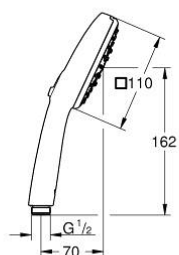

27 572 003 TEMPESTA CUBE 110 РЪЧЕН ДУШ С 3 СТРУИ

PRODUCT DESCRIPTION

- Colour: хром
- видове струи: Rain, Jet, Massage
- GROHE SmartSwitch - лесно преключване на струите
- GROHE DreamSpray перфектна струя
- GROHE LongLife хромирано покритие
- GROHE SpeedClean - система против натрупване на варовик
- Inner WaterGuide - изолирано покритие
- Силиконов пръстен, защитава душа от нараняване при падане
- Универсална система за монтаж, подходяща за всички стандартни шлангове
- Минимално налягане 1 bar.
- подходящ за проточен бойлер

- професионална серия

Pure Freude
an Wasser

27 572 003 TEMPESTA CUBE 110 РЪЧЕН ДУШ С 3 СТРУИ

SPARE PARTS, юли 2021 – now

1: Филтър (Spare part-nr. 0700200M)