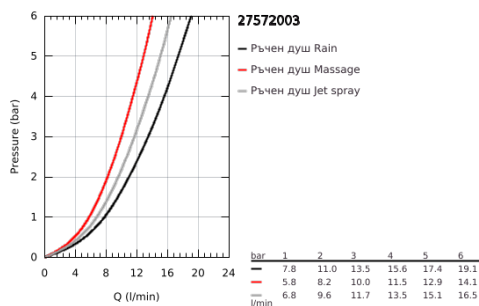

27 572 003 TEMPESTA CUBE 110 РЪЧЕН ДУШ С 3 СТРУИ

PRODUCT DESCRIPTION

- Colour: хром
- видове струи: Rain, Jet, Massage
- GROHE SmartSwitch - лесно преключване на струите
- GROHE DreamSpray перфектна струя
- GROHE LongLife хромирано покритие
- GROHE SpeedClean - система против натрупване на варовик
- Inner WaterGuide - изолирано покритие
- Силиконов пръстен, защитава душа от нараняване при падане
- Универсална система за монтаж, подходяща за всички стандартни шлангове
- Минимално налягане 1 bar.
- подходящ за проточен бойлер

- професионална серия