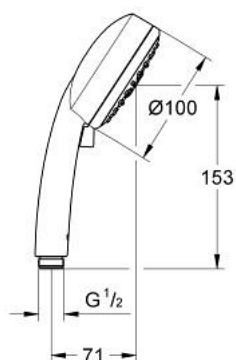

27 573 001 TEMPESTA COSMOPOLITAN 100 РЪЧЕН ДУШ С 4 СТРУИ

PRODUCT DESCRIPTION

- Colour: хром
- видове струи: GROHE Rain O², Rain, Massage, Jet
- GROHE DreamSpray перфектна струя
- GROHE LongLife хромирано покритие
- GROHE SpeedClean - система против натрупване на варовик
- Inner WaterGuide - изолирано покритие
- Универсална система за монтаж, подходяща за всички стандартни шлаухове
- подходящ за проточен бойлер
- Минимално налягане 1 bar.

27 573 001 **TEMPESTA COSMOPOLITAN 100 РЪЧЕН ДУШ С 4 СТРУИ**

SPARE PARTS, декември 2012 – now

1: Филтър (Spare part-nr. 0700200M)