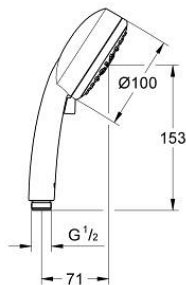

27 573 002 TEMPESTA COSMOPOLITAN 100 РЪЧЕН ДУШ С 4 СТРУИ

PRODUCT DESCRIPTION

- Colour: хром
- видове струи: GROHE Rain O², Rain, Massage, Jet
- GROHE DreamSpray перфектна струя
- GROHE LongLife хромирано покритие
- GROHE SpeedClean - система против натрупване на варовик
- Inner WaterGuide - изолирано покритие
- Универсална система за монтаж, подходяща за всички стандартни шлаухове
- подходящ за проточен бойлер
- Минимално налягане 1 bar.

27 573 002 TEMPESTA COSMOPOLITAN 100 РЪЧЕН ДУШ С 4 СТРУИ

SPARE PARTS, март 2017 – now

1: Филтър (Spare part-nr. 0700200M)