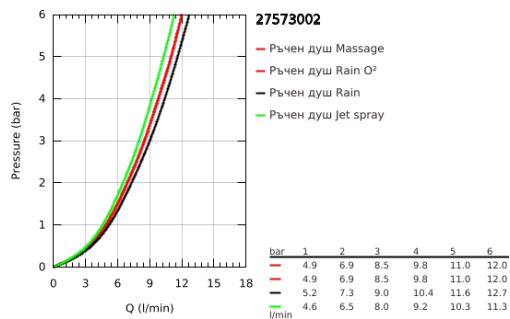

27 573 002 TEMPESTA COSMOPOLITAN 100 РЪЧЕН ДУШ С 4 СТРУИ

PRODUCT DESCRIPTION

- Colour: хром
- видове струи: GROHE Rain O², Rain, Massage, Jet
- GROHE DreamSpray перфектна струя
- GROHE LongLife хромирано покритие
- GROHE SpeedClean - система против натрупване на варовик
- Inner WaterGuide - изолирано покритие
- Универсална система за монтаж, подходяща за всички стандартни шлаухове
- подходящ за проточен бойлер
- Минимално налягане 1 bar.