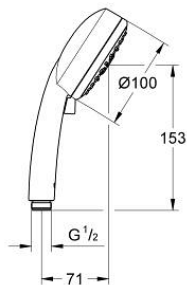

27 575 002 TEMPESTA COSMOPOLITAN 100 РЪЧЕН ДУШ С 4 СТРУИ

PRODUCT DESCRIPTION

- Colour: хром
- видове струи: GROHE Rain O², Rain, Massage, Jet
- GROHE EcoJoy 9.5 l/min дебитен ограничител
- GROHE DreamSpray перфектна струя
- GROHE LongLife хромирано покритие
- GROHE SpeedClean - система против натрупване на варовик
- Inner WaterGuide - изолирано покритие
- Универсална система за монтаж, подходяща за всички стандартни шлаухове
- подходящ за проточен бойлер
- Минимално налягане 1 бар.

27 575 002 TEMPESTA COSMOPOLITAN 100 РЪЧЕН ДУШ С 4 СТРУИ

SPARE PARTS, март 2017 – now

1: Филтър (Spare part-nr. 0700200M)