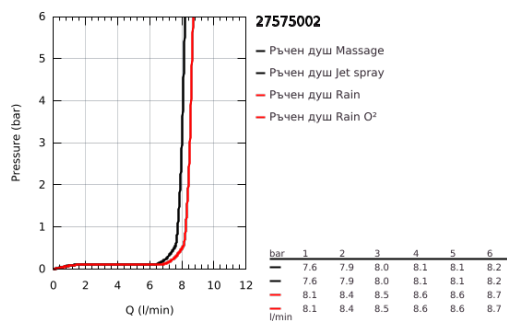

27 575 002 TEMPESTA COSMOPOLITAN 100 РЪЧЕН ДУШ С 4 СТРУИ

PRODUCT DESCRIPTION

- Colour: хром
- видове струи: GROHE Rain O², Rain, Massage, Jet
- GROHE EcoJoy 9.5 l/min дебитен ограничител
- GROHE DreamSpray перфектна струя
- GROHE LongLife хромирано покритие
- GROHE SpeedClean - система против натрупване на варовик
- Inner WaterGuide - изолирано покритие
- Универсална система за монтаж, подходяща за всички стандартни шлаухове
- подходящ за проточен бойлер
- Минимално налягане 1 бар.

27 575 002 TEMPESTA COSMOPOLITAN 100 РЪЧЕН ДУШ С 4 СТРУИ

SPARE PARTS, март 2017 – now

1: Филтър (Spare part-nr. 0700200M)