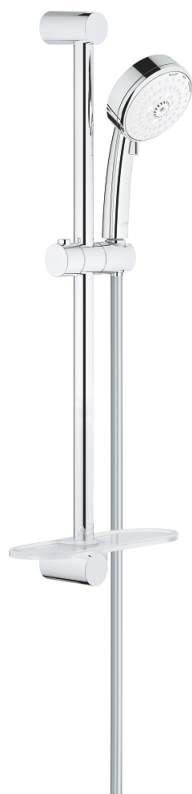

27 576 002 TEMPESTA COSMOPOLITAN 100 ДУШ ГАРНИТУРА С 3 СТРУИ

PRODUCT DESCRIPTION

- Colour: хром
- Състои се от:
- Ръчен душ (27 574)
- тръбно окачване 600 mm
- Шлаух за душ Relaxaflex 1750 mm (28 154)
- GROHE EasyReach поставка (27 596)
- GROHE EcoJoy 9.5 l/min дебитен ограничител
- GROHE DreamSpray перфектна струя
- GROHE LongLife хромирано покритие
- GROHE SpeedClean - система против натрупване на варовик
- Inner WaterGuide - изолирано покритие
- подходящ за проточен бойлер
- Минимално налягане 1 bar.