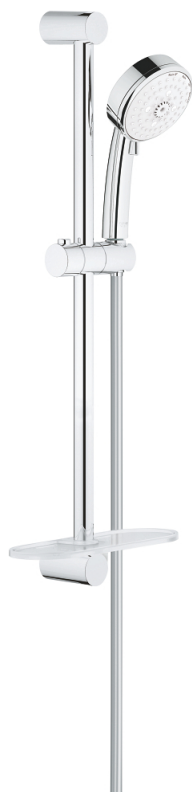

## 27 577 002 TEMPESTA COSMOPOLITAN 100 ДУШ ГАРНИТУРА С ТРЪБНО ОКАЧВАНЕ И 4 СТРУИ

### PRODUCT DESCRIPTION

- Colour: хром
- Състои се от:
  - Ръчен душ (27 575)
  - Тръбно окачване 600 mm (27 521)
  - Шлаух за душ Relaxaflex 1750 mm (28 154)
  - GROHE EasyReach поставка (27 596)
  - GROHE EcoJoy 9,5 l/min дебитен ограничител
  - GROHE DreamSpray перфектна струя
  - GROHE LongLife хромирано покритие
  - GROHE SpeedClean - система против натрупване на варовик
  - Inner WaterGuide - изолирано покритие
- подходящ за проточен бойлер
- Минимално налягане 1 bar.

### SPARE PARTS, март 2017 – now

- 1: Държач за тръбно окачване (Spare part-nr. 48095000)
- 2: Регулируем елемент (Spare part-nr. 12140000)
- 3: Поставка GROHE EasyReach (Spare part-nr. 27596000)
- 4: Филтър (Spare part-nr. 0700200M)
- 5: Подложна шайба (Spare part-nr. 48051000)\*