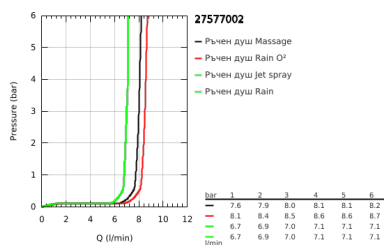

## 27 577 002 TEMPESTA COSMOPOLITAN 100 ДУШ ГАРНИТУРА С ТРЪБНО ОКАЧВАНЕ И 4 СТРУИ

### PRODUCT DESCRIPTION

- Colour: хром
- Състои се от:
  - Ръчен душ (27 575)
  - Тръбно окачване 600 mm (27 521)
  - Шлаух за душ Relaxaflex 1750 mm (28 154)
  - GROHE EasyReach поставка (27 596)
  - GROHE EcoJoy 9,5 l/min дебитен ограничител
  - GROHE DreamSpray перфектна струя
  - GROHE LongLife хромирано покритие
  - GROHE SpeedClean - система против натрупване на варовик
  - Inner WaterGuide - изолирано покритие
- подходящ за проточен бойлер
- Минимално налягане 1 bar.