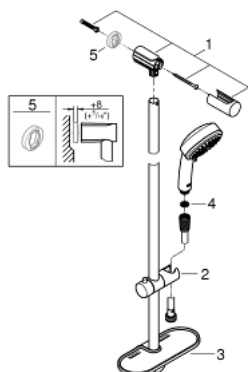

## 27 577 002 TEMPESTA COSMOPOLITAN 100 ДУШ ГАРНИТУРА С ТРЪБНО ОКАЧВАНЕ И 4 СТРУИ

### PRODUCT DESCRIPTION

- Colour: хром
- Състои се от:
  - Ръчен душ (27 575)
  - Тръбно окачване 600 mm (27 521)
  - Шлаух за душ Relaxaflex 1750 mm (28 154)
  - GROHE EasyReach поставка (27 596)
  - GROHE EcoJoy 9,5 l/min дебитен ограничител
  - GROHE DreamSpray перфектна струя
  - GROHE LongLife хромирано покритие
  - GROHE SpeedClean - система против натрупване на варовик
  - Inner WaterGuide - изолирано покритие
- подходящ за проточен бойлер
- Минимално налягане 1 bar.

### SPARE PARTS, март 2017 – now

- 1: Държач за тръбно окачване (Spare part-nr. 48095000)
- 2: Регулируем елемент (Spare part-nr. 12140000)
- 3: Поставка GROHE EasyReach (Spare part-nr. 27596000)
- 4: Филтър (Spare part-nr. 0700200M)
- 5: Подложна шайба (Spare part-nr. 48051000)\*