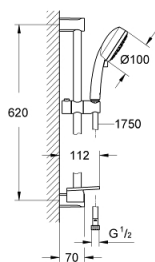

## 27 577 002 TEMPESTA COSMOPOLITAN 100 ДУШ ГАРНИТУРА С ТРЪБНО ОКАЧВАНЕ И 4 СТРУИ

### PRODUCT DESCRIPTION

- Colour: хром
- Състои се от:
  - Ръчен душ (27 575)
  - Тръбно окачване 600 mm (27 521)
  - Шлаух за душ Relaxaflex 1750 mm (28 154)
  - GROHE EasyReach поставка (27 596)
  - GROHE EcoJoy 9,5 l/min дебитен ограничител
  - GROHE DreamSpray перфектна струя
  - GROHE LongLife хромирано покритие
  - GROHE SpeedClean - система против натрупване на варовик
  - Inner WaterGuide - изолирано покритие
- подходящ за проточен бойлер
- Минимално налягане 1 bar.

### SPARE PARTS, март 2017 – now

- 1: Държач за тръбно окачване (Spare part-nr. 48095000)
- 2: Регулируем елемент (Spare part-nr. 12140000)
- 3: Поставка GROHE EasyReach (Spare part-nr. 27596000)
- 4: Филтър (Spare part-nr. 0700200M)
- 5: Подложна шайба (Spare part-nr. 48051000)\*