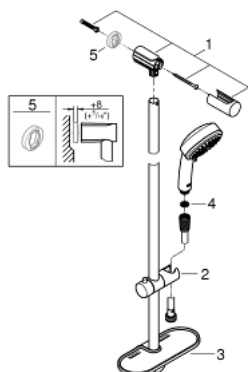

27 577 00D TEMPESTA COSMOPOLITAN 100 ДУШ ГАРНИТУРА С ТРЪБНО ОКАЧВАНЕ И 4 СТРУИ

PRODUCT DESCRIPTION

- Colour: хром
- Състои се от:
 - Ръчен душ
 - Тръбно окачване 600 mm (27 521)
 - Шлаух за душ Relaxaflex 1750 mm (28 154)
 - GROHE EasyReach поставка (27 596)
 - GROHE EcoJoy 7,6 l/мин дебитен ограничител
 - GROHE DreamSpray перфектна струя
 - GROHE LongLife хромирано покритие
 - GROHE SpeedClean - система против натрупване на варовик
 - Inner WaterGuide - изолирано покритие
- подходящ за проточен бойлер
- Минимално налягане 1 bar.

27 577 00D TEMPESTA COSMOPOLITAN 100 ДУШ ГАРНИТУРА С ТРЪБНО ОКАЧВАНЕ И 4 СТРУИ

SPARE PARTS, април 2018 – now

- 1: Държач за тръбно окачване (Spare part-nr. 48095000)
 - 2: Регулируем елемент (Spare part-nr. 12140000)
 - 3: Поставка GROHE EasyReach (Spare part-nr. 27596000)
 - 4: Филтър (Spare part-nr. 0700200M)
 - 5: Подложна шайба (Spare part-nr. 48051000)*
- * Optional accessories