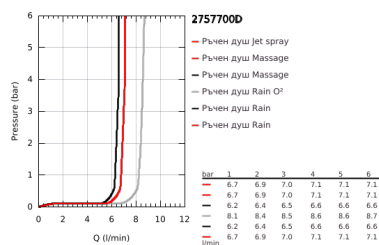

27 577 00D TEMPESTA COSMOPOLITAN 100 ДУШ ГАРНИТУРА С ТРЪБНО ОКАЧВАНЕ И 4 СТРУИ

PRODUCT DESCRIPTION

- Colour: хром
- Състои се от:
 - Ръчен душ
 - Тръбно окачване 600 mm (27 521)
 - Шлаух за душ Relaxaflex 1750 mm (28 154)
 - GROHE EasyReach поставка (27 596)
 - GROHE EcoJoy 7,6 l/мин дебитен ограничител
 - GROHE DreamSpray перфектна струя
 - GROHE LongLife хромирано покритие
 - GROHE SpeedClean - система против натрупване на варовик
 - Inner WaterGuide - изолирано покритие
- подходящ за проточен бойлер
- Минимално налягане 1 bar.