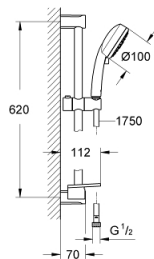

27 577 00D TEMPESTA COSMOPOLITAN 100 ДУШ ГАРНИТУРА С ТРЪБНО ОКАЧВАНЕ И 4 СТРУИ

PRODUCT DESCRIPTION

- Colour: хром
- Състои се от:
 - Ръчен душ
 - Тръбно окачване 600 mm (27 521)
 - Шлаух за душ Relaxaflex 1750 mm (28 154)
 - GROHE EasyReach поставка (27 596)
 - GROHE EcoJoy 7,6 l/мин дебитен ограничител
 - GROHE DreamSpray перфектна струя
 - GROHE LongLife хромирано покритие
 - GROHE SpeedClean - система против натрупване на варовик
 - Inner WaterGuide - изолирано покритие
- подходящ за проточен бойлер
- Минимално налягане 1 bar.

27 577 00D TEMPESTA COSMOPOLITAN 100 ДУШ ГАРНИТУРА С ТРЪБНО ОКАЧВАНЕ И 4 СТРУИ

SPARE PARTS, април 2018 – now

- 1: Държач за тръбно окачване (Spare part-nr. 48095000)
 - 2: Регулируем елемент (Spare part-nr. 12140000)
 - 3: Поставка GROHE EasyReach (Spare part-nr. 27596000)
 - 4: Филтър (Spare part-nr. 0700200M)
 - 5: Подложна шайба (Spare part-nr. 48051000)*
- * Optional accessories