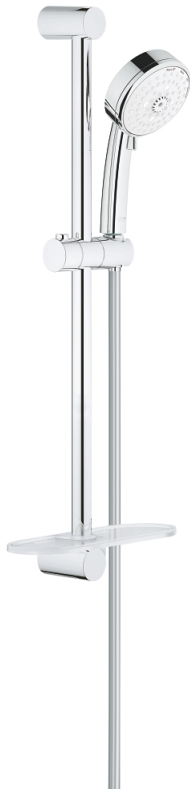

27 577 00D TEMPESTA COSMOPOLITAN 100 ДУШ ГАРНИТУРА С ТРЪБНО ОКАЧВАНЕ И 4 СТРУИ

PRODUCT DESCRIPTION

- Colour: хром
- Състои се от:
 - Ръчен душ
 - Тръбно окачване 600 mm (27 521)
 - Шлаух за душ Relaxaflex 1750 mm (28 154)
 - GROHE EasyReach поставка (27 596)
 - GROHE EcoJoy 7,6 l/мин дебитен ограничител
 - GROHE DreamSpray перфектна струя
 - GROHE LongLife хромирано покритие
 - GROHE SpeedClean - система против натрупване на варовик
 - Inner WaterGuide - изолирано покритие
- подходящ за проточен бойлер
- Минимално налягане 1 bar.

27 577 00D TEMPESTA COSMOPOLITAN 100 ДУШ ГАРНИТУРА С ТРЪБНО ОКАЧВАНЕ И 4 СТРУИ

SPARE PARTS, април 2018 – now

- 1: Държач за тръбно окачване (Spare part-nr. 48095000)
 - 2: Регулируем елемент (Spare part-nr. 12140000)
 - 3: Поставка GROHE EasyReach (Spare part-nr. 27596000)
 - 4: Филтър (Spare part-nr. 0700200M)
 - 5: Подложна шайба (Spare part-nr. 48051000)*
- * Optional accessories