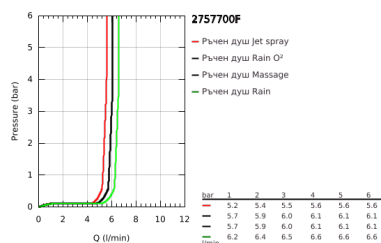

## 27 577 00F TEMPESTA COSMOPOLITAN 100 ДУШ ГАРНИТУРА С ТРЪБНО ОКАЧВАНЕ И 4 СТРУИ

### PRODUCT DESCRIPTION

- Colour: хром
- Състои се от:
  - Ръчен душ Tempesta Cosmopolitan 100
  - Тръбно окачване 600 mm (27 521)
  - Шлаух за душ Relaxaflex 1750 mm (28 154)
  - GROHE EasyReach поставка (27 596)
  - GROHE EcoJoy 7,6 l/мин дебитен ограничител
  - GROHE DreamSpray перфектна струя
  - GROHE LongLife хромирано покритие
  - GROHE SpeedClean - система против натрупване на варовик
  - Inner WaterGuide - изолирано покритие
- подходящ за проточен бойлер
- Минимално налягане 1 bar.