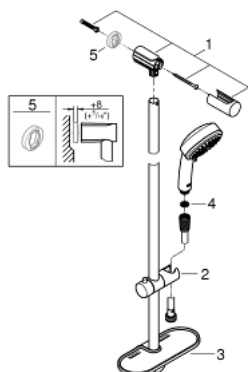

## 27 577 00F TEMPESTA COSMOPOLITAN 100 ДУШ ГАРНИТУРА С ТРЪБНО ОКАЧВАНЕ И 4 СТРУИ

### PRODUCT DESCRIPTION

- Colour: хром
- Състои се от:
  - Ръчен душ Tempesta Cosmopolitan 100
  - Тръбно окачване 600 mm (27 521)
  - Шлаух за душ Relaxaflex 1750 mm (28 154)
  - GROHE EasyReach поставка (27 596)
  - GROHE EcoJoy 7,6 l/мин дебитен ограничител
  - GROHE DreamSpray перфектна струя
  - GROHE LongLife хромирано покритие
  - GROHE SpeedClean - система против натрупване на варовик
  - Inner WaterGuide - изолирано покритие
- подходящ за проточен бойлер
- Минимално налягане 1 bar.

### SPARE PARTS, октомври 2018 – now

- 1: Държач за тръбно окачване (Spare part-nr. 48095000)
- 2: Регулируем елемент (Spare part-nr. 12140000)
- 3: Поставка GROHE EasyReach (Spare part-nr. 27596000)
- 4: Филтър (Spare part-nr. 0700200M)
- 5: Подложна шайба (Spare part-nr. 48051000)\*