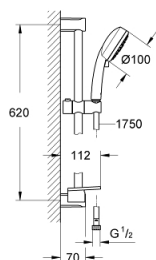

## 27 577 00F TEMPESTA COSMOPOLITAN 100 ДУШ ГАРНИТУРА С ТРЪБНО ОКАЧВАНЕ И 4 СТРУИ

### PRODUCT DESCRIPTION

- Colour: хром
- Състои се от:
  - Ръчен душ Tempesta Cosmopolitan 100
  - Тръбно окачване 600 mm (27 521)
  - Шлаух за душ Relaxaflex 1750 mm (28 154)
  - GROHE EasyReach поставка (27 596)
  - GROHE EcoJoy 7,6 l/мин дебитен ограничител
  - GROHE DreamSpray перфектна струя
  - GROHE LongLife хромирано покритие
  - GROHE SpeedClean - система против натрупване на варовик
  - Inner WaterGuide - изолирано покритие
- подходящ за проточен бойлер
- Минимално налягане 1 bar.

### SPARE PARTS, октомври 2018 – now

- 1: Държач за тръбно окачване (Spare part-nr. 48095000)
- 2: Регулируем елемент (Spare part-nr. 12140000)
- 3: Поставка GROHE EasyReach (Spare part-nr. 27596000)
- 4: Филтър (Spare part-nr. 0700200M)
- 5: Подложна шайба (Spare part-nr. 48051000)\*