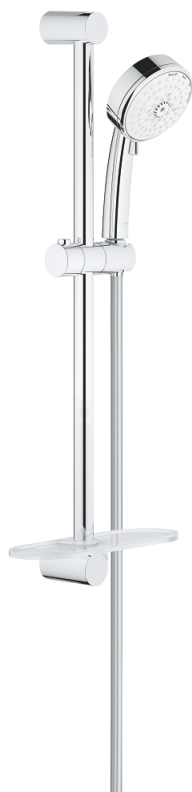

## 27 577 00F TEMPESTA COSMOPOLITAN 100 ДУШ ГАРНИТУРА С ТРЪБНО ОКАЧВАНЕ И 4 СТРУИ

### PRODUCT DESCRIPTION

- Colour: хром
- Състои се от:
  - Ръчен душ Tempesta Cosmopolitan 100
  - Тръбно окачване 600 mm (27 521)
  - Шлаух за душ Relaxaflex 1750 mm (28 154)
  - GROHE EasyReach поставка (27 596)
  - GROHE EcoJoy 7,6 l/мин дебитен ограничител
  - GROHE DreamSpray перфектна струя
  - GROHE LongLife хромирано покритие
  - GROHE SpeedClean - система против натрупване на варовик
  - Inner WaterGuide - изолирано покритие
- подходящ за проточен бойлер
- Минимално налягане 1 bar.

### SPARE PARTS, октомври 2018 – now

- 1: Държач за тръбно окачване (Spare part-nr. 48095000)
- 2: Регулируем елемент (Spare part-nr. 12140000)
- 3: Поставка GROHE EasyReach (Spare part-nr. 27596000)
- 4: Филтър (Spare part-nr. 0700200M)
- 5: Подложна шайба (Spare part-nr. 48051000)\*