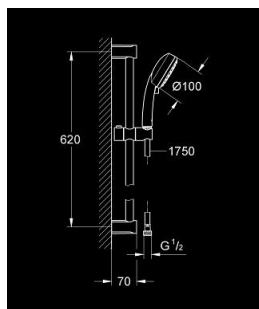

27 578 002 TEMPESTA COSMOPOLITAN 100 ДУШ ГАРНИТУРА С 2 ВИДА СТРУИ

PRODUCT DESCRIPTION

- Colour: хром
- Състои се от:
 - ръчен душ (27 571)
 - Тръбно окачване 600 mm (27 521)
 - Шлаух за душ Relaxaflex 1750 mm (28 154)
 - GROHE DreamSpray перфектна струя
 - GROHE LongLife хромирано покритие
 - GROHE SpeedClean - система против натрупване на варовик
 - Inner WaterGuide - изолирано покритие
- подходящ за проточен бойлер
- Минимално налягане 1 bar.

27 578 002 TEMPESTA COSMOPOLITAN 100 ДУШ ГАРНИТУРА С 2 ВИДА СТРУИ

SPARE PARTS, март 2017 – now

- 1: Държач за тръбно окачване (Spare part-nr. 48092000)
- 2: Регулируем елемент (Spare part-nr. 48093000)
- 3: Филтър (Spare part-nr. 0700200M)
- 4: Подложна шайба (Spare part-nr. 48051000)*