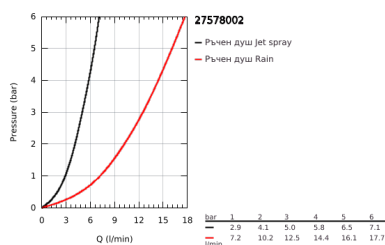

27 578 002 TEMPESTA COSMOPOLITAN 100 ДУШ ГАРНИТУРА С 2 ВИДА СТРУИ

PRODUCT DESCRIPTION

- Colour: хром
- Състои се от:
 - ръчен душ (27 571)
 - Тръбно окачване 600 mm (27 521)
 - Шлаух за душ Relaxaflex 1750 mm (28 154)
 - GROHE DreamSpray перфектна струя
 - GROHE LongLife хромирано покритие
 - GROHE SpeedClean - система против натрупване на варовик
 - Inner WaterGuide - изолирано покритие
- подходящ за проточен бойлер
- Минимално налягане 1 bar.