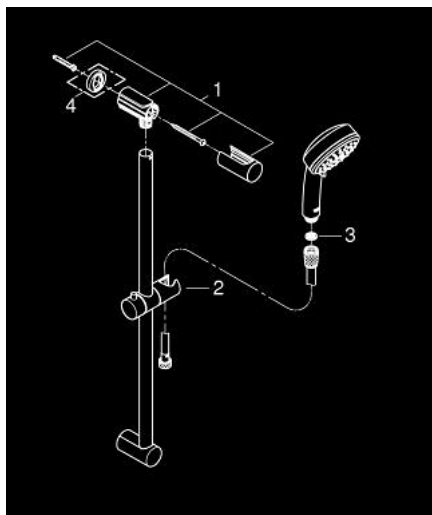

27 578 002 TEMPESTA COSMOPOLITAN 100 ДУШ ГАРНИТУРА С 2 ВИДА СТРУИ

PRODUCT DESCRIPTION

- Colour: хром
- Състои се от:
 - ръчен душ (27 571)
 - Тръбно окачване 600 mm (27 521)
 - Шлаух за душ Relaxaflex 1750 mm (28 154)
 - GROHE DreamSpray перфектна струя
 - GROHE LongLife хромирано покритие
 - GROHE SpeedClean - система против натрупване на варовик
 - Inner WaterGuide - изолирано покритие
- подходящ за проточен бойлер
- Минимално налягане 1 bar.

27 578 002 TEMPESTA COSMOPOLITAN 100 ДУШ ГАРНИТУРА С 2 ВИДА СТРУИ

SPARE PARTS, март 2017 – now

- 1: Държач за тръбно окачване (Spare part-nr. 48092000)
- 2: Регулируем елемент (Spare part-nr. 48093000)
- 3: Филтър (Spare part-nr. 0700200M)
- 4: Подложна шайба (Spare part-nr. 48051000)*