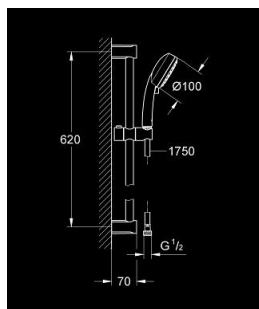

## 27 578 20E TEMPESTA COSMOPOLITAN 100 ДУШ ГАРНИТУРА С 2 ВИДА СТРУИ

### PRODUCT DESCRIPTION

- Colour: хром
- Състои се от:
  - ръчен душ Tempesta Cosmopolitan 100 (27 571 20E)
  - Тръбно окачване 600 mm (27 521)
  - Шлаух за душ Relaxaflex 1750 mm (28 154)
  - GROHE EcoJoy 5,7 l/min. дебитен ограничител
  - GROHE DreamSpray перфектна струя
  - GROHE LongLife хромирано покритие
  - GROHE SpeedClean - система против натрупване на варовик
  - Inner WaterGuide - изолирано покритие
- подходящ за проточен бойлер
- Минимално налягане 1 bar.

### SPARE PARTS, март 2017 – now

- 1: Държач за тръбно окачване (Spare part-nr. 48092000)
- 2: Регулируем елемент (Spare part-nr. 48093000)
- 3: Филтър (Spare part-nr. 0700200M)
- 4: Подложна шайба (Spare part-nr. 48051000)\*