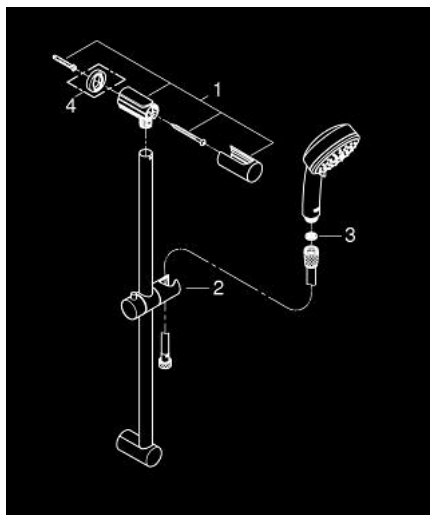

## 27 578 20E TEMPESTA COSMOPOLITAN 100 ДУШ ГАРНИТУРА С 2 ВИДА СТРУИ

### PRODUCT DESCRIPTION

- Colour: хром
- Състои се от:
  - ръчен душ Tempesta Cosmopolitan 100 (27 571 20E)
  - Тръбно окачване 600 mm (27 521)
  - Шлаух за душ Relaxaflex 1750 mm (28 154)
  - GROHE EcoJoy 5,7 l/min. дебитен ограничител
  - GROHE DreamSpray перфектна струя
  - GROHE LongLife хромирано покритие
  - GROHE SpeedClean - система против натрупване на варовик
  - Inner WaterGuide - изолирано покритие
- подходящ за проточен бойлер
- Минимално налягане 1 bar.

### SPARE PARTS, март 2017 – now

- 1: Държач за тръбно окачване (Spare part-nr. 48092000)
- 2: Регулируем елемент (Spare part-nr. 48093000)
- 3: Филтър (Spare part-nr. 0700200M)
- 4: Подложна шайба (Spare part-nr. 48051000)\*