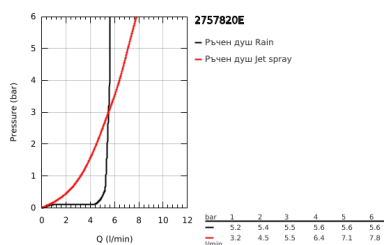

## 27 578 20E TEMPESTA COSMOPOLITAN 100 ДУШ ГАРНИТУРА С 2 ВИДА СТРУИ

### PRODUCT DESCRIPTION

- Colour: хром
- Състои се от:
  - ръчен душ Tempesta Cosmopolitan 100 (27 571 20E)
  - Тръбно окачване 600 mm (27 521)
  - Шлаух за душ Relaxaflex 1750 mm (28 154)
  - GROHE EcoJoy 5,7 l/min. дебитен ограничител
  - GROHE DreamSpray перфектна струя
  - GROHE LongLife хромирано покритие
  - GROHE SpeedClean - система против натрупване на варовик
  - Inner WaterGuide - изолирано покритие
- подходящ за проточен бойлер
- Минимално налягане 1 bar.