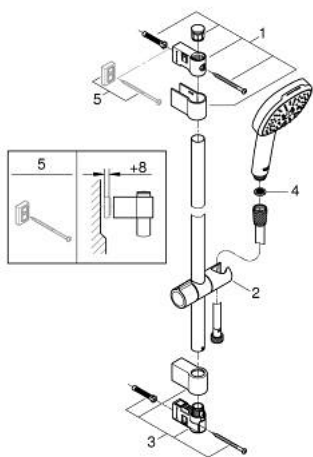

## 27 579 003 TEMPESTA CUBE 110 ДУШ ГАРНИТУРА С ТРЪБНО ОКАЧВАНЕ И 3 СТРУИ

### PRODUCT DESCRIPTION

- Colour: хром
- Състои се от:
  - ръчен душ Tempesta Cube 110 (27 574)
  - видове струи: Rain/ Jet/ Massage
  - Макс. дебит (при 3 bar): 7.4 l/min
  - Тръбно окачване, 600 mm (27 523)
  - Шлаух за душ Relaxaflex 1750 mm (28 154)
- GROHE EcoJoy - технология за намаляване разхода на вода
- GROHE SmartSwitch - лесно преключване на струите
- GROHE DreamSpray перфектна струя
- GROHE LongLife хромирано покритие
- Flexible Installation - (регулиране на горната скоба, за да се използват съществуващи дупки)
- регулируемо окачване
- GROHE SpeedClean - система против натрупване на варовик
- Inner WaterGuide - изолирано покритие
- Силиконов пръстен, защитава душа от нараняване при падане
- Минимално налягане 1 bar.
- подходящ за проточен бойлер

### SPARE PARTS, ноември 2021 – now

- 1: Държач за тръбно окачване (Spare part-nr. 48607000)
  - 2: Регулируем елемент (Spare part-nr. 48609000)
  - 3: Държач за тръбно окачване (Spare part-nr. 48608000)
  - 4: Филтър (Spare part-nr. 0700200M)
  - 5: Подложна шайба (Spare part-nr. 48543001)\*
- \* Optional accessories