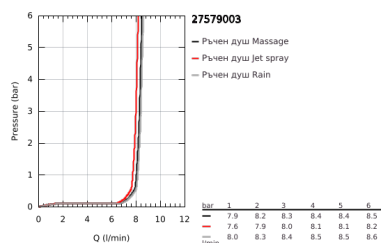

## 27 579 003 TEMPESTA CUBE 110 ДУШ ГАРНИТУРА С ТРЪБНО ОКАЧВАНЕ И 3 СТРУИ

### PRODUCT DESCRIPTION

- Colour: хром
- Състои се от:
  - ръчен душ Tempesta Cube 110 (27 574)
  - видове струи: Rain/ Jet/ Massage
  - Макс. дебит (при 3 bar): 7.4 l/min
  - Тръбно окачване, 600 mm (27 523)
  - Шлаух за душ Relaxaflex 1750 mm (28 154)
- GROHE EcoJoy - технология за намаляване разхода на вода
- GROHE SmartSwitch - лесно преключване на струите
- GROHE DreamSpray перфектна струя
- GROHE LongLife хромирано покритие
- Flexible Installation - (регулиране на горната скоба, за да се използват съществуващи дупки)
- регулируемо окачване
- GROHE SpeedClean - система против натрупване на варовик
- Inner WaterGuide - изолирано покритие
- Силиконов пръстен, защитава душа от нараняване при падане
- Минимално налягане 1 bar.
- подходящ за проточен бойлер