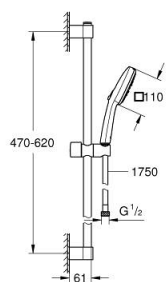

## 27 579 003 TEMPESTA CUBE 110 ДУШ ГАРНИТУРА С ТРЪБНО ОКАЧВАНЕ И 3 СТРУИ

### PRODUCT DESCRIPTION

- Colour: хром
- Състои се от:
  - ръчен душ Tempesta Cube 110 (27 574)
  - видове струи: Rain/ Jet/ Massage
  - Макс. дебит (при 3 bar): 7.4 l/min
  - Тръбно окачване, 600 mm (27 523)
  - Шлаух за душ Relaxaflex 1750 mm (28 154)
- GROHE EcoJoy - технология за намаляване разхода на вода
- GROHE SmartSwitch - лесно преключване на струите
- GROHE DreamSpray перфектна струя
- GROHE LongLife хромирано покритие
- Flexible Installation - (регулиране на горната скоба, за да се използват съществуващи дупки)
- регулируемо окачване
- GROHE SpeedClean - система против натрупване на варовик
- Inner WaterGuide - изолирано покритие
- Силиконов пръстен, защитава душа от нараняване при падане
- Минимално налягане 1 bar.
- подходящ за проточен бойлер

### SPARE PARTS, ноември 2021 – now

- 1: Държач за тръбно окачване (Spare part-nr. 48607000)
  - 2: Регулируем елемент (Spare part-nr. 48609000)
  - 3: Държач за тръбно окачване (Spare part-nr. 48608000)
  - 4: Филтър (Spare part-nr. 0700200M)
  - 5: Подложна шайба (Spare part-nr. 48543001)\*
- \* Optional accessories