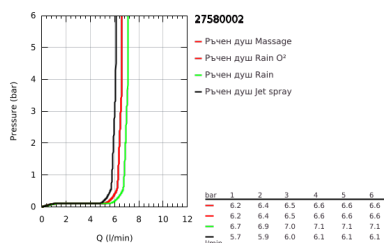

27 580 002 TEMPESTA COSMOPOLITAN 100 ДУШ ГАРНИТУРА С ТРЪБНО ОКАЧВАНЕ И 4 СТРУИ

PRODUCT DESCRIPTION

- Colour: хром
- Състои се от:
 - ръчен душ Tempesta Cosmopolitan 100 (27 575)
 - Тръбно окачване 600 mm (27 521)
 - Шлаух за душ Relaxaflex 1750 mm (28 154)
- GROHE EcoJoy 9.5 l/min дебитен ограничител
- GROHE DreamSpray перфектна струя
- GROHE LongLife хромирано покритие
- GROHE SpeedClean - система против натрупване на варовик
- Inner WaterGuide - изолирано покритие
- подходящ за проточен бойлер
- Минимално налягане 1 bar.