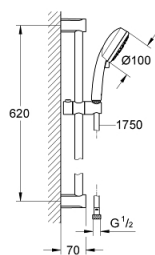

27 580 002 TEMPESTA COSMOPOLITAN 100 ДУШ ГАРНИТУРА С ТРЪБНО ОКАЧВАНЕ И 4 СТРУИ

PRODUCT DESCRIPTION

- Colour: хром
- Състои се от:
 - ръчен душ Tempesta Cosmopolitan 100 (27 575)
 - Тръбно окачване 600 mm (27 521)
 - Шлаух за душ Relaxaflex 1750 mm (28 154)
- GROHE EcoJoy 9.5 l/min дебитен ограничител
- GROHE DreamSpray перфектна струя
- GROHE LongLife хромирано покритие
- GROHE SpeedClean - система против натрупване на варовик
- Inner WaterGuide - изолирано покритие
- подходящ за проточен бойлер
- Минимално налягане 1 bar.

27 580 002 TEMPESTA COSMOPOLITAN 100 ДУШ ГАРНИТУРА С ТРЪБНО ОКАЧВАНЕ И 4 СТРУИ

SPARE PARTS, март 2017 – now

1: Държач за тръбно окачване (Spare part-nr. 48095000)

2: Регулируем елемент (Spare part-nr. 12140000)

3: Филтър (Spare part-nr. 0700200M)

4: Подложна шайба (Spare part-nr. 48051000)*

* Optional accessories