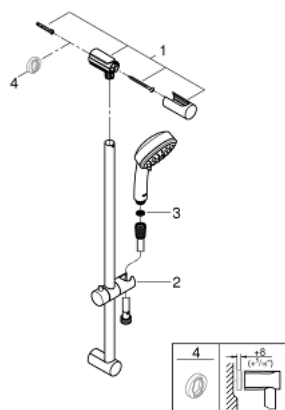

27 580 002 TEMPESTA COSMOPOLITAN 100 ДУШ ГАРНИТУРА С ТРЪБНО ОКАЧВАНЕ И 4 СТРУИ

PRODUCT DESCRIPTION

- Colour: хром
- Състои се от:
 - ръчен душ Tempesta Cosmopolitan 100 (27 575)
 - Тръбно окачване 600 mm (27 521)
 - Шлаух за душ Relaxaflex 1750 mm (28 154)
- GROHE EcoJoy 9.5 l/min дебитен ограничител
- GROHE DreamSpray перфектна струя
- GROHE LongLife хромирано покритие
- GROHE SpeedClean - система против натрупване на варовик
- Inner WaterGuide - изолирано покритие
- подходящ за проточен бойлер
- Минимално налягане 1 bar.

27 580 002 TEMPESTA COSMOPOLITAN 100 ДУШ ГАРНИТУРА С ТРЪБНО ОКАЧВАНЕ И 4 СТРУИ

SPARE PARTS, март 2017 – now

1: Държач за тръбно окачване (Spare part-nr. 48095000)

2: Регулируем елемент (Spare part-nr. 12140000)

3: Филтър (Spare part-nr. 0700200M)

4: Подложна шайба (Spare part-nr. 48051000)*

* Optional accessories