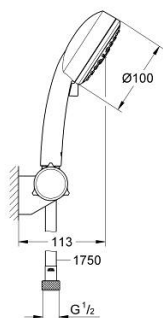

## 27 584 00D TEMPESTA COSMOPOLITAN 100 ДУШ ГАРНИТУРА С 3 СТРУИ

### PRODUCT DESCRIPTION

- Colour: хром
- Състои се от:
  - Ръчен душ
  - Стенен, регулируем държач за душ (27 595)
  - Шлаух за душ Relaxaflex 1750 mm (28 154)
  - GROHE EcoJoy 7,6 l/мин дебитен ограничител
  - GROHE DreamSpray перфектна струя
  - GROHE LongLife хромирано покритие
  - GROHE SpeedClean - система против натрупване на варовик
  - Inner WaterGuide - изолирано покритие
- подходящ за проточен бойлер
- Минимално налягане 1 bar.

## 27 584 00D **TEMPESTA COSMOPOLITAN 100 ДУШ ГАРНИТУРА С 3 СТРУИ**

**SPARE PARTS**, юни 2018 – now

1: Филтър (Spare part-nr. 0700200M)

2: Капаче (Spare part-nr. 45652P00)