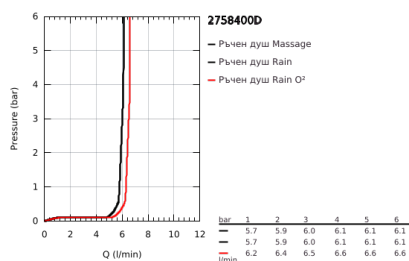

## 27 584 00D TEMPESTA COSMOPOLITAN 100 ДУШ ГАРНИТУРА С 3 СТРУИ

### PRODUCT DESCRIPTION

- Colour: хром
- Състои се от:
  - Ръчен душ
  - Стенен, регулируем държач за душ (27 595)
  - Шлаух за душ Relaxaflex 1750 mm (28 154)
  - GROHE EcoJoy 7,6 l/мин дебитен ограничител
  - GROHE DreamSpray перфектна струя
  - GROHE LongLife хромирано покритие
  - GROHE SpeedClean - система против натрупване на варовик
  - Inner WaterGuide - изолирано покритие
- подходящ за проточен бойлер
- Минимално налягане 1 bar.