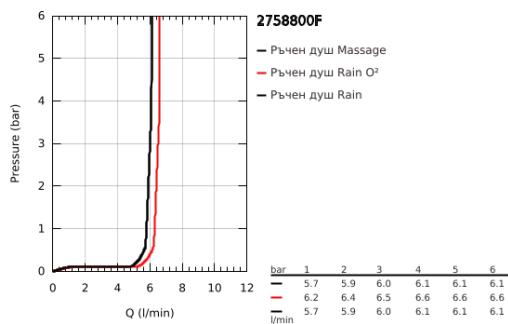

## 27 588 00F TEMPESTA COSMOPOLITAN 100 ДУШ ГАРНИТУРА С ПОСТАВКА ЗА ДУШ С 3 СТРУИ

### PRODUCT DESCRIPTION

- Colour: хром
- Състои се от:
  - ръчен душ Tempesta 100
  - Стенен, стационарен държач за душ (27 594)
  - Relaxaflex шлаух за душ 1500 mm 1/2" x 1/2" (28 151)
- GROHE EcoJoy 7,6 л/мин дебитен ограничител
- GROHE LongLife хромирано покритие
- GROHE DreamSpray перфектна струя
- GROHE SpeedClean - система против натрупване на варовик
- Inner WaterGuide - изолирано покритие
- подходящ за проточен бойлер
- Минимално налягане 1 bar.