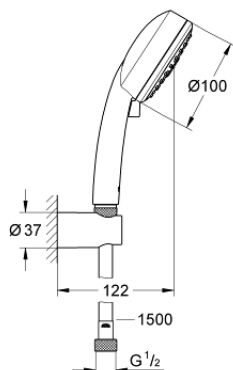

27 588 00F TEMPESTA COSMOPOLITAN 100 ДУШ ГАРНИТУРА С ПОСТАВКА ЗА ДУШ С 3 СТРУИ

PRODUCT DESCRIPTION

- Colour: хром
- Състои се от:
 - ръчен душ Tempesta 100
 - Стенен, стационарен държач за душ (27 594)
 - Relaxaflex шлаух за душ 1500 mm 1/2" x 1/2" (28 151)
- 7,6 l/мин дебитен ограничител
- GROHE LongLife хромирано покритие
- GROHE DreamSpray перфектна струя
- GROHE SpeedClean - система против натрупване на варовик
- Inner WaterGuide - изолирано покритие
- подходящ за проточен бойлер
- Минимално налягане 1 bar.

27 588 00F **TEMPESTA COSMOPOLITAN 100 ДУШ ГАРНИТУРА С ПОСТАВКА
ЗА ДУШ С 3 СТРУИ**

SPARE PARTS, октомври 2018 – now

1: Филтър (Spare part-nr. 0700200M)