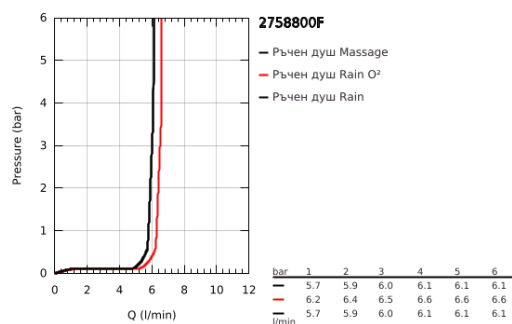

27 588 00F TEMPESTA COSMOPOLITAN 100 ДУШ ГАРНИТУРА С ПОСТАВКА ЗА ДУШ С 3 СТРУИ

PRODUCT DESCRIPTION

- Colour: хром
- Състои се от:
 - ръчен душ Tempesta 100
 - Стенен, стационарен държач за душ (27 594)
 - Relaxaflex шлаух за душ 1500 mm 1/2" x 1/2" (28 151)
- 7,6 l/мин дебитен ограничител
- GROHE LongLife хромирано покритие
- GROHE DreamSpray перфектна струя
- GROHE SpeedClean - система против натрупване на варовик
- Inner WaterGuide - изолирано покритие
- подходящ за проточен бойлер
- Минимално налягане 1 bar.

27 588 00F **TEMPESTA COSMOPOLITAN 100 ДУШ ГАРНИТУРА С ПОСТАВКА
ЗА ДУШ С 3 СТРУИ**

SPARE PARTS, октомври 2018 – now

1: Филтър (Spare part-nr. 0700200M)