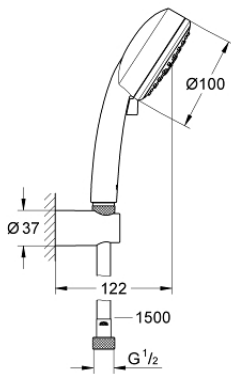

## 27 588 00F TEMPESTA COSMOPOLITAN 100 ДУШ ГАРНИТУРА С ПОСТАВКА ЗА ДУШ С 3 СТРУИ

### PRODUCT DESCRIPTION

- Colour: хром
- Състои се от:
  - ръчен душ Tempesta 100
  - Стенен, стационарен държач за душ (27 594)
  - Relaxaflex шлаух за душ 1500 mm 1/2" x 1/2" (28 151)
- GROHE EcoJoy 7,6 л/мин дебитен ограничител
- GROHE LongLife хромирано покритие
- GROHE DreamSpray перфектна струя
- GROHE SpeedClean - система против натрупване на варовик
- Inner WaterGuide - изолирано покритие
- подходящ за проточен бойлер
- Минимално налягане 1 bar.

27 588 00F **TEMPESTA COSMOPOLITAN 100 ДУШ ГАРНИТУРА С ПОСТАВКА  
ЗА ДУШ С 3 СТРУИ**

**SPARE PARTS**, октомври 2018 – now

1: Филтър (Spare part-nr. 0700200M)