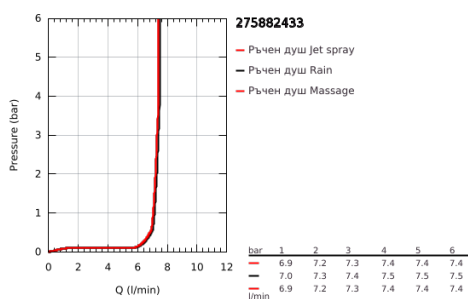

## 27 588 243 3 TEMPESTA CUBE 110 ДУШ ГАРНИТУРА С ПОСТАВКА ЗА ДУШ С 3 СТРУИ

### PRODUCT DESCRIPTION

- Colour: matte black
- Състои се от:
  - hand shower Tempesta Cube 110
  - видове струи: Rain/ Jet/ Massage
  - Макс. дебит (при 3 bar): 7.4 l/min
  - wall shower holder Tempesta, non-adjustable (28 605)
  - shower hose Relaxaflex 1500 mm 1/2" x 1/2"
  - GROHE EcoJoy - технология за намаляване разхода на вода
  - GROHE SmartSwitch - лесно преключване на струите
  - GROHE DreamSpray перфектна струя
  - GROHE SpeedClean - система против натрупване на варовик
  - Inner WaterGuide - изолирано покритие
- Силиконов пръстен, защитава душа от нараняване при падане
- Минимално налягане 1 bar.
- подходящ за проточен бойлер
- професионална серия