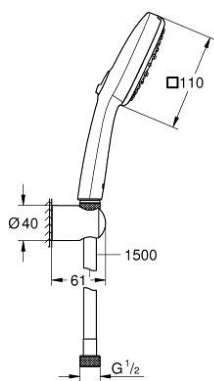

## 27 588 243 3 TEMPESTA CUBE 110 ДУШ ГАРНИТУРА С ПОСТАВКА ЗА ДУШ С 3 СТРУИ

### PRODUCT DESCRIPTION

- Colour: matte black
- Състои се от:
  - hand shower Tempesta Cube 110
  - видове струи: Rain/ Jet/ Massage
  - Макс. дебит (при 3 bar): 7.4 l/min
  - wall shower holder Tempesta, non-adjustable (28 605)
  - shower hose Relaxaflex 1500 mm 1/2" x 1/2"
  - GROHE EcoJoy - технология за намаляване разхода на вода
  - GROHE SmartSwitch - лесно преключване на струите
  - GROHE DreamSpray перфектна струя
  - GROHE SpeedClean - система против натрупване на варовик
  - Inner WaterGuide - изолирано покритие
- Силиконов пръстен, защитава душа от нараняване при падане
- Минимално налягане 1 bar.
- подходящ за проточен бойлер
- професионална серия

27 588 243 3 **TEMPESTA CUBE 110 ДУШ ГАРНИТУРА С ПОСТАВКА  
ЗА ДУШ С 3 СТРУИ**

**SPARE PARTS**, ноември 2023 – now

1: Филтър (Spare part-nr. 0700200M)