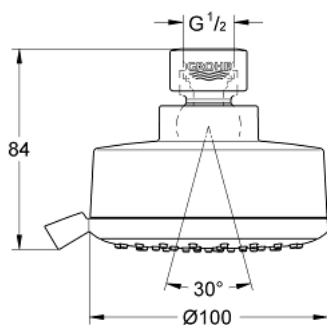

27 591 001 TEMPESTA COSMOPOLITAN 100 ДУШ ГЛАВА С 4 СТРУИ

PRODUCT DESCRIPTION

- Colour: хром
- видове струи: GROHE Rain O², Rain, Massage, Jet
- максимален дебит (при 3 bar): 8.5 l/min
- Регулируема душ глава +/- 20°
- Свързваща резба 1/2"
- GROHE EcoJoy - технология за намаляване разхода на вода
- GROHE DreamSpray перфектна струя
- GROHE LongLife хромирано покритие
- GROHE SpeedClean - система против натрупване на варовик
- Inner WaterGuide - изолирано покритие
- подходящ за проточен бойлер
- Минимално налягане 1 bar.

27 591 001 TEMPESTA COSMOPOLITAN 100 ДУШ ГЛАВА С 4 СТРУИ

SPARE PARTS, март 2017 – now

1: Уплътнение Ø18,5 x Ø12 x 2 (Spare part-nr. 0138900M)

2: Филтър (Spare part-nr. 48007000)