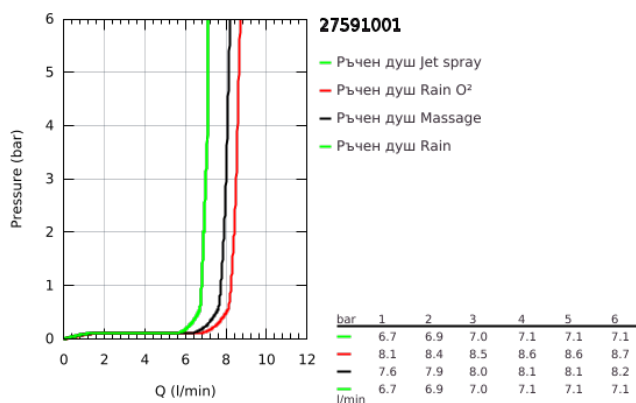

27 591 001 TEMPESTA COSMOPOLITAN 100 ДУШ ГЛАВА С 4 СТРУИ

PRODUCT DESCRIPTION

- Colour: хром
- видове струи: GROHE Rain O², Rain, Massage, Jet
- максимален дебит (при 3 bar): 8.5 l/min
- Регулируема душ глава +/- 20°
- Свързваща резба 1/2"
- GROHE EcoJoy - технология за намаляване разхода на вода
- GROHE DreamSpray перфектна струя
- GROHE LongLife хромирано покритие
- GROHE SpeedClean - система против натрупване на варовик
- Inner WaterGuide - изолирано покритие
- подходящ за проточен бойлер
- Минимално налягане 1 bar.

27 591 001 TEMPESTA COSMOPOLITAN 100 ДУШ ГЛАВА С 4 СТРУИ

SPARE PARTS, март 2017 – now

1: Уплътнение Ø18,5 x Ø12 x 2 (Spare part-nr. 0138900M)

2: Филтър (Spare part-nr. 48007000)