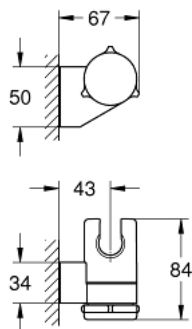

27 595 000 **ТЕМPEСТА СТЕННО ОКАЧВАНЕ ЗА ДУШ**

PRODUCT DESCRIPTION

- Colour: хром
- Подвижно
- GROHE LongLife хромирано покритие