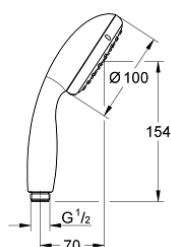

27 597 001 ТЕМПЕСТА 100 РЪЧЕН ДУШ С 2 СТРУИ

PRODUCT DESCRIPTION

- Colour: хром
- видове струи: Rain, Jet
- GROHE DreamSpray перфектна струя
- GROHE LongLife хромирано покритие
- GROHE SpeedClean - система против натрупване на варовик
- Inner WaterGuide - изолирано покритие
- Силиконов пръстен, защитава душа от нараняване при падане
- подходящ за проточен бойлер
- Минимално налягане 1 bar.

27 597 001 **ТЕМPEСТА 100 РЪЧЕН ДУШ С 2 СТРУИ**

SPARE PARTS, юни 2013 – now

1: Филтър (Spare part-nr. 0700200M)