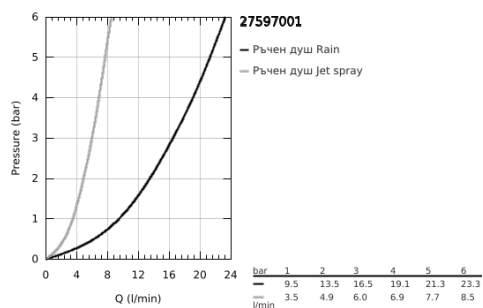

27 597 001 ТЕМПЕСТА 100 РЪЧЕН ДУШ С 2 СТРУИ

PRODUCT DESCRIPTION

- Colour: хром
- видове струи: Rain, Jet
- GROHE DreamSpray перфектна струя
- GROHE LongLife хромирано покритие
- GROHE SpeedClean - система против натрупване на варовик
- Inner WaterGuide - изолирано покритие
- Силиконов пръстен, защитава душа от нараняване при падане
- подходящ за проточен бойлер
- Минимално налягане 1 bar.