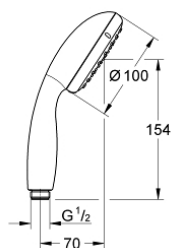

## 27 597 00F TEMPESTA 100 РЪЧЕН ДУШ С 2 СТРУИ

### PRODUCT DESCRIPTION

- Colour: хром
- С две функции: Rain, Jet
- GROHE EcoJoy 5,7 l/min. дебитен ограничител
- GROHE DreamSpray перфектна струя
- GROHE LongLife хромирано покритие
- GROHE SpeedClean - система против натрупване на варовик
- Inner WaterGuide - изолирано покритие
- Силиконов пръстен, защитава душа от нараняване при падане
- Универсална система за монтаж, подходяща за всички стандартни шлаухове
- подходящ за проточен бойлер
- Минимално налягане 1 bar.

## 27 597 00F **TEMPESTA 100 РЪЧЕН ДУШ С 2 СТРУИ**

**SPARE PARTS**, октомври 2018 – now

1: Филтър (Spare part-nr. 0700200M)