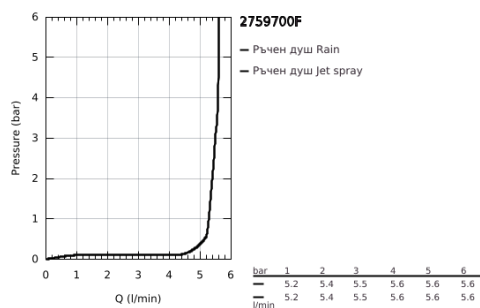

## 27 597 00F TEMPESTA 100 РЪЧЕН ДУШ С 2 СТРУИ

### PRODUCT DESCRIPTION

- Colour: хром
- С две функции: Rain, Jet
- GROHE EcoJoy 5,7 l/min. дебитен ограничител
- GROHE DreamSpray перфектна струя
- GROHE LongLife хромирано покритие
- GROHE SpeedClean - система против натрупване на варовик
- Inner WaterGuide - изолирано покритие
- Силиконов пръстен, защитава душа от нараняване при падане
- Универсална система за монтаж, подходяща за всички стандартни шлаухове
- подходящ за проточен бойлер
- Минимално налягане 1 bar.