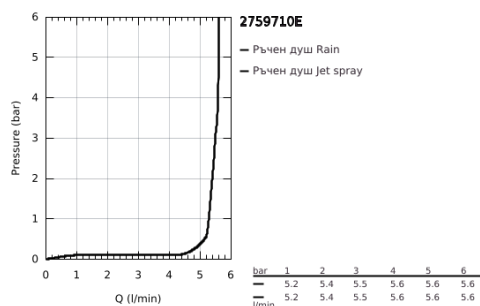

27 597 10E TEMPESTA 100 РЪЧЕН ДУШ С 2 СТРУИ

PRODUCT DESCRIPTION

- Colour: хром
- видове струи: Rain, Jet
- GROHE EcoJoy 5,7 l/min. дебитен ограничител
- GROHE DreamSpray перфектна струя
- GROHE LongLife хромирано покритие
- GROHE SpeedClean - система против натрупване на варовик
- Inner WaterGuide - изолирано покритие
- Силиконов пръстен, защитава душа от нараняване при падане
- Универсална система за монтаж, подходяща за всички стандартни шлаухове
- подходящ за проточен бойлер
- Минимално налягане 1 bar.