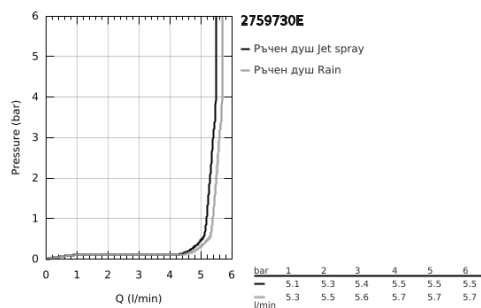

27 597 30E TEMPESTA 110 РЪЧЕН ДУШ С 2 СТРУИ

PRODUCT DESCRIPTION

- Colour: хром
- видове струи: Rain, Jet
- максимален дебит (при 3 bar): 5.6 l/min
- GROHE EcoJoy - спестявате вода и се радвате на перфектна струя
- GROHE SmartSwitch - лесно преклочване на струите
- GROHE DreamSpray перфектна струя
- GROHE LongLife хромирано покритие
- GROHE SpeedClean - система против натрупване на варовик
- Inner WaterGuide - изолирано покритие
- Силиконов пръстен, защитава душа от нараняване при падане
- Универсална система за монтаж, подходяща за всички стандартни шлаухове
- Минимално налягане 1 bar.
- подходящ за проточен бойлер
- професионална серия

27 597 30E **TEMPESTA 110 РЪЧЕН ДУШ С 2 СТРУИ**

SPARE PARTS, април 2020 – now

1: Филтър (Spare part-nr. 0700200M)