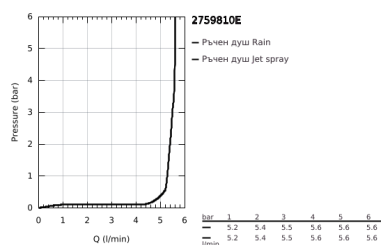

27 598 10E TEMPESTA 100 ДУШ ГАРНИТУРА С 2 ВИДА СТРУИ

PRODUCT DESCRIPTION

- Colour: хром
- Състои се от:
 - Ръчен душ Tempesta 100 II (27 597)
 - maximum flow rate (at 3 bar): 5.7 l/min
 - Тръбно окачване, 600 mm (27 523)
 - Шлаух за душ Relaxaflex 1750 mm (28 154)
 - GROHE DreamSpray перфектна струя
 - GROHE LongLife хромирано покритие
 - GROHE SpeedClean - система против натрупване на варовик
 - Inner WaterGuide - изолирано покритие
 - Силиконов пръстен, защитава душа от нараняване при падане
 - подходящ за проточен бойлер
 - Минимално налягане 1 bar.