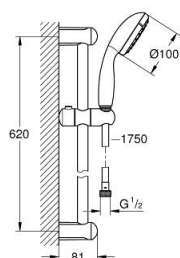

27 598 10E TEMPESTA 100 ДУШ ГАРНИТУРА С 2 ВИДА СТРУИ

PRODUCT DESCRIPTION

- Colour: хром
- Състои се от:
 - Ръчен душ Tempesta 100 II (27 597)
 - maximum flow rate (at 3 bar): 5.7 l/min
 - Тръбно окачване, 600 mm (27 523)
 - Шлаух за душ Relaxaflex 1750 mm (28 154)
 - GROHE DreamSpray перфектна струя
 - GROHE LongLife хромирано покритие
 - GROHE SpeedClean - система против натрупване на варовик
 - Inner WaterGuide - изолирано покритие
 - Силиконов пръстен, защитава душа от нараняване при падане
 - подходящ за проточен бойлер
 - Минимално налягане 1 bar.

27 598 10E **TEMPESTA 100** ДУШ ГАРНИТУРА С 2 ВИДА СТРУИ

SPARE PARTS, юни 2013 – now

- 1: Държач за тръбно окачване (Spare part-nr. 48098000)
- 2: Регулируем елемент (Spare part-nr. 48099000)
- 3: Филтър (Spare part-nr. 0700200M)
- 4: Подложна шайба (Spare part-nr. 48051000)*