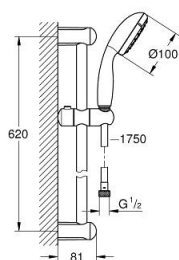

## 27 598 10F TEMPESTA 100 ДУШ ГАРНИТУРА С 2 ВИДА СТРУИ

### PRODUCT DESCRIPTION

- Colour: хром
- Състои се от:
  - ръчен душ Tempesta 100
  - Тръбно окачване, 600 mm (27 523)
  - Шлаух за душ Relaxaflex 1750 mm (28 154)
  - 5,7 l/min. дебитен ограничител
  - GROHE DreamSpray перфектна струя
  - GROHE LongLife хромирано покритие
  - GROHE SpeedClean - система против натрупване на варовик
  - Inner WaterGuide - изолирано покритие
  - Силиконов пръстен, защитава душа от нараняване при падане
  - подходящ за проточен бойлер
  - Минимално налягане 1 bar.

### SPARE PARTS, октомври 2018 – now

- 1: Държач за тръбно окачване (Spare part-nr. 48098000)
- 2: Регулируем елемент (Spare part-nr. 48099000)
- 3: Филтър (Spare part-nr. 0700200M)
- 4: Подложна шайба (Spare part-nr. 48051000)\*