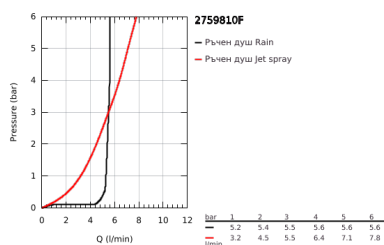

## 27 598 10F TEMPESTA 100 ДУШ ГАРНИТУРА С 2 ВИДА СТРУИ

### PRODUCT DESCRIPTION

- Colour: хром
- Състои се от:
  - ръчен душ Tempesta 100
  - Тръбно окачване, 600 mm (27 523)
  - Шлаух за душ Relaxaflex 1750 mm (28 154)
  - 5,7 l/min. дебитен ограничител
  - GROHE DreamSpray перфектна струя
  - GROHE LongLife хромирано покритие
  - GROHE SpeedClean - система против натрупване на варовик
  - Inner WaterGuide - изолирано покритие
  - Силиконов пръстен, защитава душа от нараняване при падане
  - подходящ за проточен бойлер
  - Минимално налягане 1 bar.