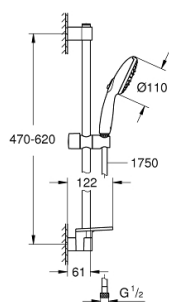

27 600 003 TEMPESTA 110 КОМПЛЕКТ ДУШ ГАРНИТУРА С 3 СТРУИ (RAIN, JET, MASSAGE)

PRODUCT DESCRIPTION

- Colour: хром
- Състои се от:
 - Ръчен душ Tempesta 110 (28 419)
 - Макс. дебит (при 3 bar): 7.4 l/min
 - Тръбно окачване, 600 mm (27 523)
 - Шлаух за душ Relaxaflex 1750 mm (28 154)
 - GROHE EasyReach поставка (26 770)
 - GROHE EcoJoy - технология за намаляване разхода на вода
 - GROHE SmartSwitch - лесно преклчване на струите
 - GROHE DreamSpray перфектна струя
 - GROHE LongLife хромирано покритие
 - Flexible Installation - (регулиране на горната скоба, за да се използват съществуващи дупки)
 - регулируемо окачване
 - GROHE SpeedClean - система против натрупване на варовик
 - Inner WaterGuide - изолирано покритие
 - Силиконов пръстен, защитава душа от нараняване при падане
 - Минимално налягане 1 bar.
 - подходящ за проточен бойлер
- професионална серия

27 600 003 TEMPESTA 110 КОМПЛЕКТ ДУШ ГАРНИТУРА С 3 СТРУИ (RAIN, JET, MASSAGE)

SPARE PARTS, април 2020 – now

- 1: Държач за тръбно окачване (Spare part-nr. 48607000)
- 2: Регулируем елемент (Spare part-nr. 48609000)
- 3: Държач за тръбно окачване (Spare part-nr. 48608000)
- 4: Филтър (Spare part-nr. 0700200M)
- 5: Поставка GROHE EasyReach (Spare part-nr. 26770001)
- 6: Подложна шайба (Spare part-nr. 48543001)*