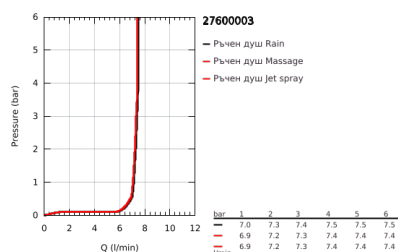

27 600 003 TEMPESTA 110 КОМПЛЕКТ ДУШ ГАРНИТУРА С 3 СТРУИ (RAIN, JET, MASSAGE)

PRODUCT DESCRIPTION

- Colour: хром
- Състои се от:
 - Ръчен душ Tempesta 110 (28 419)
 - Макс. дебит (при 3 bar): 7.4 l/min
 - Тръбно окачване, 600 mm (27 523)
 - Шлаух за душ Relaxaflex 1750 mm (28 154)
 - GROHE EasyReach поставка (26 770)
 - GROHE EcoJoy - технология за намаляване разхода на вода
 - GROHE SmartSwitch - лесно преклчване на струите
 - GROHE DreamSpray перфектна струя
 - GROHE LongLife хромирано покритие
 - Flexible Installation - (регулиране на горната скоба, за да се използват съществуващи дупки)
 - регулируемо окачване
 - GROHE SpeedClean - система против натрупване на варовик
 - Inner WaterGuide - изолирано покритие
 - Силиконов пръстен, защитава душа от нараняване при падане
 - Минимално налягане 1 bar.
 - подходящ за проточен бойлер
- професионална серия