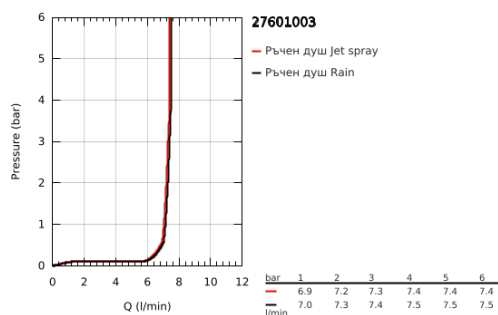

### PRODUCT DESCRIPTION

- Colour: хром
- Състои се от:
  - ръчен душ Tempesta 110 (26 161)
  - Макс. дебит (при 3 bar): 7.4 l/min
  - Стенен, регулируем държач за душ (27 595)
  - Шлаух за душ Relaxaflex 1750 mm (28 154)
  - GROHE EcoJoy - технология за намаляване разхода на вода
  - GROHE SmartSwitch - лесно преклчаване на струите
  - GROHE DreamSpray перфектна струя
  - GROHE LongLife хромирано покритие
  - GROHE SpeedClean - система против натрупване на варовик
  - Inner WaterGuide - изолирано покритие
  - Силиконов пръстен, защитава душа от нараняване при падане
  - Минимално налягане 1 bar.
  - подходящ за проточен бойлер
- професионална серия