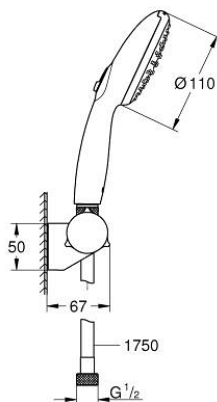

## 27 601 003 TEMPESTA 110 КОМПЛЕКТ ДУШ ГАРНИТУРА С РЪЧЕН ДУШ С ДВЕ СТРУИ (RAIN, JET), ПОСТАВКА ЗА ДУШ

### PRODUCT DESCRIPTION

- Colour: хром
- Състои се от:
  - ръчен душ Tempesta 110 (26 161)
  - Макс. дебит (при 3 bar): 7.4 l/min
  - Стенен, регулируем държач за душ (27 595)
  - Шлаух за душ Relaxaflex 1750 mm (28 154)
  - GROHE EcoJoy - технология за намаляване разхода на вода
  - GROHE SmartSwitch - лесно преклчаване на струите
  - GROHE DreamSpray перфектна струя
  - GROHE LongLife хромирано покритие
  - GROHE SpeedClean - система против натрупване на варовик
  - Inner WaterGuide - изолирано покритие
  - Силиконов пръстен, защитава душа от нараняване при падане
  - Минимално налягане 1 bar.
  - подходящ за проточен бойлер
- професионална серия

## 27 601 003 TEMPESTA 110 КОМПЛЕКТ ДУШ ГАРНИТУРА С РЪЧЕН ДУШ С ДВЕ СТРУИ (RAIN, JET), ПОСТАВКА ЗА ДУШ

**SPARE PARTS**, април 2020 – now

1: Филтър (Spare part-nr. 0700200M)

2: Капаче (Spare part-nr. 1029380000)