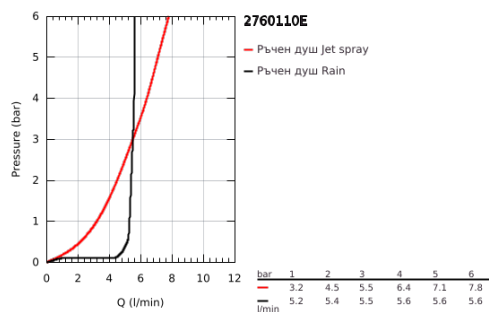

27 601 10E TEMPESTA 100 ДУШ ГАРНИТУРА С 2 СТРУИ

PRODUCT DESCRIPTION

- Colour: хром
- Състои се от:
 - Ръчен душ Tempesta 100 II (27 597)
 - Стенен, регулируем държач за душ (27 595)
 - Шлаух за душ Relaxaflex 1750 mm (28 154)
 - GROHE EcoJoy 5,7 l/min. дебитен ограничител
 - GROHE DreamSpray перфектна струя
 - GROHE LongLife хромирано покритие
 - GROHE SpeedClean - система против натрупване на варовик
 - Inner WaterGuide - изолирано покритие
 - Силиконов пръстен, защитава душа от нараняване при падане
 - подходящ за проточен бойлер
 - Минимално налягане 1 bar.