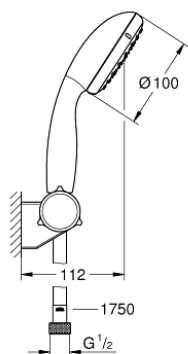

27 601 10E TEMPESTA 100 ДУШ ГАРНИТУРА С 2 СТРУИ

PRODUCT DESCRIPTION

- Colour: хром
- Състои се от:
 - Ръчен душ Tempesta 100 II (27 597)
 - Стенен, регулируем държач за душ (27 595)
 - Шлаух за душ Relaxaflex 1750 mm (28 154)
 - GROHE EcoJoy 5,7 l/min. дебитен ограничител
 - GROHE DreamSpray перфектна струя
 - GROHE LongLife хромирано покритие
 - GROHE SpeedClean - система против натрупване на варовик
 - Inner WaterGuide - изолирано покритие
 - Силиконов пръстен, защитава душа от нараняване при падане
 - подходящ за проточен бойлер
 - Минимално налягане 1 bar.

27 601 10E **TEMPESTA 100 ДУШ ГАРНИТУРА С 2 СТРУИ**

SPARE PARTS, август 2010 – now

1: Филтър (Spare part-nr. 0700200M)

2: Капаче (Spare part-nr. 45652P00)