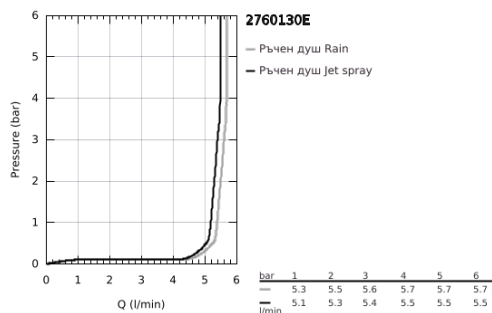

27 601 30E TEMPESTA 110 КОМПЛЕКТ ДУШ ГАРНИТУРА С РЪЧЕН ДУШ С ДВЕ СТРУИ (RAIN, JET), ПОСТАВКА ЗА ДУШ

PRODUCT DESCRIPTION

- Colour: хром
 - Състои се от:
 - ръчен душ Tempesta 110 (27 597)
 - максимален дебит (при 3 bar): 5.6 l/min
 - Стенен, регулируем държач за душ (27 595)
 - Шлаух за душ Relaxaflex 1750 mm (28 154)
 - GROHE EcoJoy - спестявате вода и се радвате на перфектна струя
 - GROHE SmartSwitch - лесно преклочване на струите
 - GROHE DreamSpray перфектна струя
 - GROHE LongLife хромирано покритие
 - GROHE SpeedClean - система против натрупване на варовик
 - Inner WaterGuide - изолирано покритие
 - Силиконов пръстен, защитава душа от нараняване при падане
 - Минимално налягане 1 bar.
 - подходящ за проточен бойлер
- професионална серия