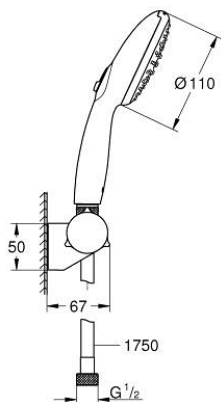

27 601 30E TEMPESTA 110 КОМПЛЕКТ ДУШ ГАРНИТУРА С РЪЧЕН ДУШ С ДВЕ СТРУИ (RAIN, JET), ПОСТАВКА ЗА ДУШ

PRODUCT DESCRIPTION

- Colour: хром
 - Състои се от:
 - ръчен душ Tempesta 110 (27 597)
 - максимален дебит (при 3 bar): 5.6 l/min
 - Стенен, регулируем държач за душ (27 595)
 - Шлаух за душ Relaxaflex 1750 mm (28 154)
 - GROHE EcoJoy - спестявате вода и се радвате на перфектна струя
 - GROHE SmartSwitch - лесно преклочване на струите
 - GROHE DreamSpray перфектна струя
 - GROHE LongLife хромирано покритие
 - GROHE SpeedClean - система против натрупване на варовик
 - Inner WaterGuide - изолирано покритие
 - Силиконов пръстен, защитава душа от нараняване при падане
 - Минимално налягане 1 bar.
 - подходящ за проточен бойлер
- професионална серия

27 601 30E TEMPESTA 110 КОМПЛЕКТ ДУШ ГАРНИТУРА С РЪЧЕН ДУШ С ДВЕ СТРУИ (RAIN, JET), ПОСТАВКА ЗА ДУШ

SPARE PARTS, април 2020 – now

1: Филтър (Spare part-nr. 0700200M)

2: Капаче (Spare part-nr. 1029380000)