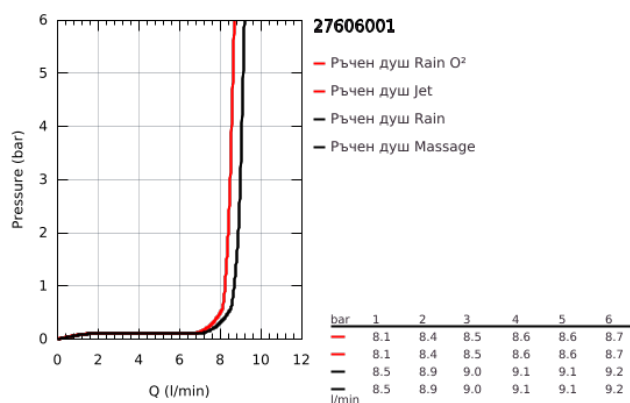

27 606 001 ТЕМПЕСТА 100 ДУШ ГЛАВА С 4 СТРУИ

PRODUCT DESCRIPTION

- Colour: хром
- видове струи: GROHE Rain O², Rain, Massage, Jet
- maximum flow rate (at 3 bar): 9 l/min
- Регулируема душ глава +/- 20°
- Свързваща резба 1/2"
- GROHE EcoJoy - технология за намаляване разхода на вода
- GROHE DreamSpray перфектна струя
- GROHE LongLife хромирано покритие
- GROHE SpeedClean - система против натрупване на варовик
- Inner WaterGuide - изолирано покритие
- подходящ за проточен бойлер
- Минимално налягане 1 bar.

27 606 001 **TEMPESTA 100 ДУШ ГЛАВА С 4 СТРУИ**

SPARE PARTS, март 2017 – now

1: Уплътнение Ø18,5 x Ø12 x 2 (Spare part-nr. 0138900M)

2: Филтър (Spare part-nr. 48007000)