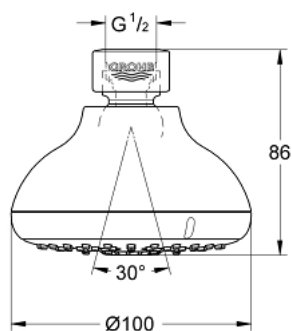

27 606 001 ТЕМПЕСТА 100 ДУШ ГЛАВА С 4 СТРУИ

PRODUCT DESCRIPTION

- Colour: хром
- видове струи: GROHE Rain O², Rain, Massage, Jet
- maximum flow rate (at 3 bar): 9 l/min
- Регулируема душ глава +/- 20°
- Свързваща резба 1/2"
- GROHE EcoJoy - технология за намаляване разхода на вода
- GROHE DreamSpray перфектна струя
- GROHE LongLife хромирано покритие
- GROHE SpeedClean - система против натрупване на варовик
- Inner WaterGuide - изолирано покритие
- подходящ за проточен бойлер
- Минимално налягане 1 bar.

27 606 001 **TEMPESTA 100 ДУШ ГЛАВА С 4 СТРУИ**

SPARE PARTS, март 2017 – now

1: Уплътнение Ø18,5 x Ø12 x 2 (Spare part-nr. 0138900M)

2: Филтър (Spare part-nr. 48007000)