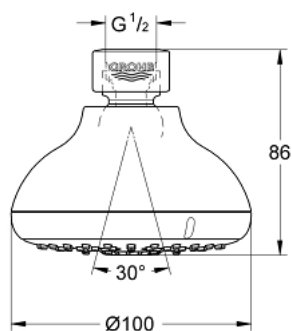

27 606 00D **ТЕМПЕСТА 100** ДУШ ГЛАВА С 4 СТРУИ

PRODUCT DESCRIPTION

- Colour: хром
- видове струи: GROHE Rain O², Rain, Massage, Jet
- Регулируема душ глава +/- 20°
- Свързваща резба 1/2"
- 7,6 л/мин дебитен ограничител
- GROHE DreamSpray перфектна струя
- GROHE LongLife хромирано покритие
- GROHE SpeedClean - система против натрупване на варовик
- Inner WaterGuide - изолирано покритие
- подходящ за проточен бойлер
- Минимално налягане 1 бар.

27 606 00D **TEMPESTA 100 ДУШ ГЛАВА С 4 СТРУИ**

SPARE PARTS, юни 2018 – now

1: Уплътнение Ø18,5 x Ø12 x 2 (Spare part-nr. 0138900M)

2: Филтър (Spare part-nr. 48007000)