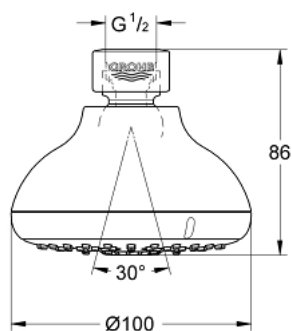

27 606 00D **ТЕМПЕСТА 100 ДУШ ГЛАВА С 4 СТРУИ**

PRODUCT DESCRIPTION

- Colour: хром
- видове струи: GROHE Rain O², Rain, Massage, Jet
- Регулируема душ глава +/- 20°
- Свързваща резба ½"
- GROHE EcoJoy 7,6 л/мин дебитен ограничител
- GROHE DreamSpray перфектна струя
- GROHE LongLife хромирано покритие
- GROHE SpeedClean - система против натрупване на варовик
- Inner WaterGuide - изолирано покритие
- подходящ за проточен бойлер
- Минимално налягане 1 bar.

27 606 00D **TEMPESTA 100 ДУШ ГЛАВА С 4 СТРУИ**

SPARE PARTS, юни 2018 – now

1: Уплътнение Ø18,5 x Ø12 x 2 (Spare part-nr. 0138900M)

2: Филтър (Spare part-nr. 48007000)