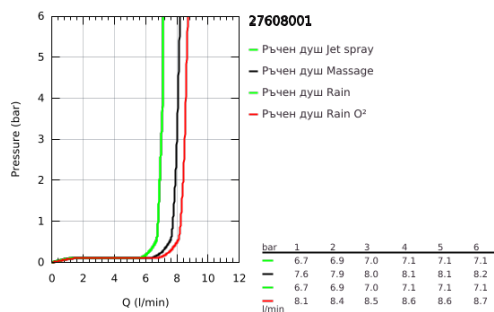

27 608 001 TEMPESTA RUSTIC 100 РЪЧЕН ДУШ С 4 СТРУИ

PRODUCT DESCRIPTION

- Colour: хром
- видове струи: GROHE Rain O², Rain, Massage, Jet
- 9.5 l/min дебитен ограничител
- GROHE DreamSpray перфектна струя
- GROHE LongLife хромирано покритие
- GROHE SpeedClean - система против натрупване на варовик
- Inner WaterGuide - изолирано покритие
- Универсална система за монтаж, подходяща за всички стандартни шлаухове
- подходящ за проточен бойлер