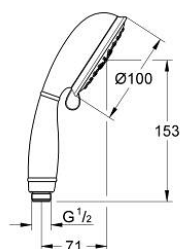

27 608 001 TEMPESTA RUSTIC 100 РЪЧЕН ДУШ С 4 СТРУИ

PRODUCT DESCRIPTION

- Colour: хром
- видове струи: GROHE Rain O², Rain, Massage, Jet
- 9.5 l/min дебитен ограничител
- GROHE DreamSpray перфектна струя
- GROHE LongLife хромирано покритие
- GROHE SpeedClean - система против натрупване на варовик
- Inner WaterGuide - изолирано покритие
- Универсална система за монтаж, подходяща за всички стандартни шлаухове
- подходящ за проточен бойлер

27 608 001 **TEMPESTA RUSTIC 100 РЪЧЕН ДУШ С 4 СТРУИ**

SPARE PARTS, март 2017 – now

1: Филтър (Spare part-nr. 0700200M)