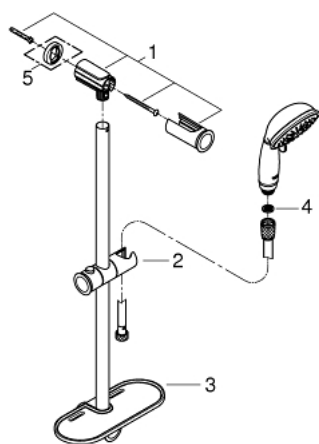

## 27 609 001 TEMPESTA RUSTIC 100 ДУШ ГАРНИТУРА С ТРЪБНО ОКАЧВАНЕ И 4 СТРУИ

### PRODUCT DESCRIPTION

- Colour: хром
- Състои се от:
- Ръчен душ (27 608)
- Тръбно окачване 600 mm (27 519)
- Шлаух за душ Relexaflex 1750 mm (28 154)
- GROHE EasyReach поставка (27 596)
- 9.5 l/min дебитен ограничител
- GROHE DreamSpray перфектна струя
- GROHE LongLife хромирано покритие
- GROHE SpeedClean - система против натрупване на варовик
- Inner WaterGuide - изолирано покритие
- подходящ за проточен бойлер

### SPARE PARTS, март 2017 – now

- 1: Държач за тръбно окачване (Spare part-nr. 48092000)
- 2: Регулируем елемент (Spare part-nr. 48093000)
- 3: Поставка GROHE EasyReach (Spare part-nr. 27596000)
- 4: Филтър (Spare part-nr. 0700200M)
- 5: Подложна шайба (Spare part-nr. 48051000)\*