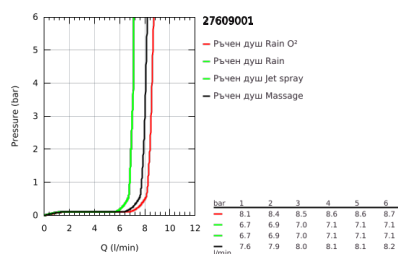

### PRODUCT DESCRIPTION

- Colour: хром
- Състои се от:
- Ръчен душ (27 608)
- Тръбно окачване 600 mm (27 519)
- Шлаух за душ Relexaflex 1750 mm (28 154)
- GROHE EasyReach поставка (27 596)
- 9.5 l/min дебитен ограничител
- GROHE DreamSpray перфектна струя
- GROHE LongLife хромирано покритие
- GROHE SpeedClean - система против натрупване на варовик
- Inner WaterGuide - изолирано покритие
- подходящ за проточен бойлер