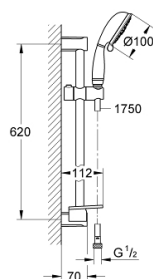

### PRODUCT DESCRIPTION

- Colour: хром
- Състои се от:
- Ръчен душ (27 608)
- Тръбно окачване 600 mm (27 519)
- Шлаух за душ Relexaflex 1750 mm (28 154)
- GROHE EasyReach поставка (27 596)
- 9.5 l/min дебитен ограничител
- GROHE DreamSpray перфектна струя
- GROHE LongLife хромирано покритие
- GROHE SpeedClean - система против натрупване на варовик
- Inner WaterGuide - изолирано покритие
- подходящ за проточен бойлер

### SPARE PARTS, март 2017 – now

- 1: Държач за тръбно окачване (Spare part-nr. 48092000)
- 2: Регулируем елемент (Spare part-nr. 48093000)
- 3: Поставка GROHE EasyReach (Spare part-nr. 27596000)
- 4: Филтър (Spare part-nr. 0700200M)
- 5: Подложна шайба (Spare part-nr. 48051000)\*