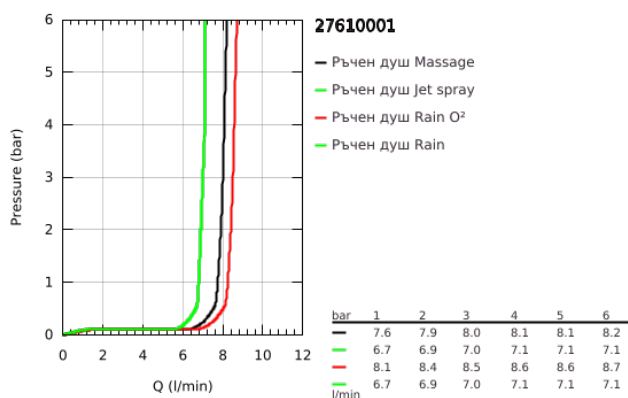

## 27 610 001 TEMPESTA RUSTIC 100 ДУШ ГЛАВА С 4 СТРУИ

### PRODUCT DESCRIPTION

- Colour: хром
- видове струи: GROHE Rain O<sup>2</sup>, Rain, Massage, Jet
- Регулируема душ глава +/- 20°
- Свързваща резба 1/2"
- 9.5 l/min дебитен ограничител
- GROHE DreamSpray перфектна струя
- GROHE LongLife хромирано покритие
- GROHE SpeedClean - система против натрупване на варовик
- Inner WaterGuide - изолирано покритие
- подходящ за проточен бойлер
- Минимално налягане 1 bar.