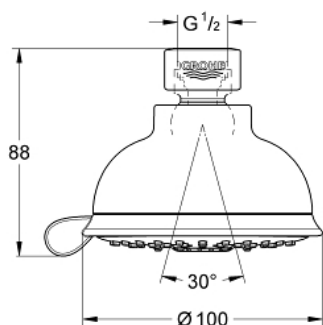

## 27 610 001 TEMPESTA RUSTIC 100 ДУШ ГЛАВА С 4 СТРУИ

### PRODUCT DESCRIPTION

- Colour: хром
- видове струи: GROHE Rain O<sup>2</sup>, Rain, Massage, Jet
- Регулируема душ глава +/- 20°
- Свързваща резба 1/2"
- 9.5 l/min дебитен ограничител
- GROHE DreamSpray перфектна струя
- GROHE LongLife хромирано покритие
- GROHE SpeedClean - система против натрупване на варовик
- Inner WaterGuide - изолирано покритие
- подходящ за проточен бойлер
- Минимално налягане 1 bar.

## 27 610 001 TEMPESTA RUSTIC 100 ДУШ ГЛАВА С 4 СТРУИ

**SPARE PARTS**, март 2017 – now

1: Уплътнение Ø18,5 x Ø12 x 2 (Spare part-nr. 0138900M)

2: Филтър (Spare part-nr. 48007000)