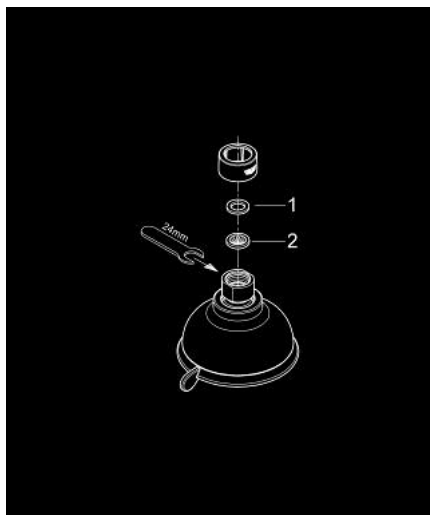

## 27 610 001 TEMPESTA RUSTIC 100 ДУШ ГЛАВА С 4 СТРУИ

### PRODUCT DESCRIPTION

- Colour: хром
- видове струи: GROHE Rain O<sup>2</sup>, Rain, Massage, Jet
- Регулируема душ глава +/- 20°
- Свързваща резба 1/2"
- 9.5 l/min дебитен ограничител
- GROHE DreamSpray перфектна струя
- GROHE LongLife хромирано покритие
- GROHE SpeedClean - система против натрупване на варовик
- Inner WaterGuide - изолирано покритие
- подходящ за проточен бойлер
- Минимално налягане 1 bar.

## 27 610 001 TEMPESTA RUSTIC 100 ДУШ ГЛАВА С 4 СТРУИ

**SPARE PARTS**, март 2017 – now

1: Уплътнение Ø18,5 x Ø12 x 2 (Spare part-nr. 0138900M)

2: Филтър (Spare part-nr. 48007000)