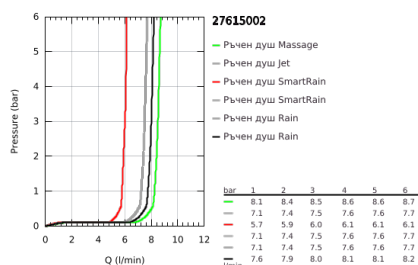

### PRODUCT DESCRIPTION (1/2)

- Colour: хром
- Състои се от:
  - Хоризонтално, въртящо серамо за душ 450 mm
  - Термостат с аквадимер
  - извършва и превключването между:
    - душ глава Euphoria 260 (26 457)
    - видове струи: Rain, SmartRain, Jet
    - макс. дебит (при 3 bar): 7.5 l/min
    - Със сферично закрепване
    - завъртане на  $\pm 15^\circ$
    - Ръчен душ Euphoria 110 Massage (27 239 000)
    - видове струи: Rain, Massage, SmartRain
    - максимален дебит (при 3 bar): 8.5 l/min
    - Регулируем елемент
    - Шлаух за душ Silverflex 1750 mm 1/2" x 1/2" (28 388 000)
    - AquaCalibrator limits maximum flow rate of system (at 3 bar): 8.5 l/min
    - GROHE EcoJoy - технология за намаляване разхода на вода
    - GROHE TurboStat - компактен картуш с восьъчен термоелемент
    - GROHE SafeStop 38°C
    - включен GROHE SafeStop Plus температурен ограничител до 43°C
    - GROHE CoolTouch – без риск от изгаряне
    - GROHE ProGrip с набраздена повърхност
    - GROHE DreamSpray перфектна струя
    - GROHE LongLife хромирано покритие
    - GROHE SprayDimmer (безстепеннонамаляване на дебита)