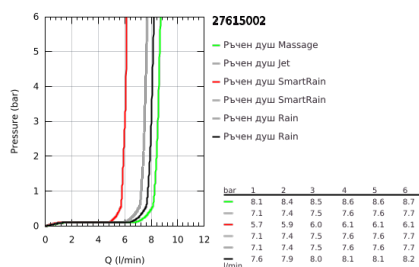

27 615 002 EUPHORIA SYSTEM 260 ДУШ СИСТЕМА С ТЕРМОСТАТ ЗА СТЕНЕН МОНТАЖ

PRODUCT DESCRIPTION (1/2)

- Colour: хром
- Състои се от:
 - Хоризонтално, въртящо серамо за душ 450 mm
 - Термостат с аквадимер
 - извършва и превключването между:
 - душ глава Euphoria 260 (26 457)
 - видове струи: Rain, SmartRain, Jet
 - макс. дебит (при 3 bar): 7.5 l/min
 - Със сферично закрепване
 - завъртане на $\pm 15^\circ$
 - Ръчен душ Euphoria 110 Massage (27 239 000)
 - видове струи: Rain, Massage, SmartRain
 - максимален дебит (при 3 bar): 8.5 l/min
 - Регулируем елемент
 - Шлаух за душ Silverflex 1750 mm 1/2" x 1/2" (28 388 000)
 - maximum flow rate system (at 3 bar): 8.5 l/min
 - GROHE EcoJoy - технология за намаляване разхода на вода
 - GROHE TurboStat - компактен картуш с восьъчен термоелемент
 - GROHE SafeStop 38°C
 - включен GROHE SafeStop Plus температурен ограничител до 43°C
 - GROHE CoolTouch – без риск от изгаряне
 - GROHE ProGrip с набраздена повърхност
 - GROHE DreamSpray перфектна струя
 - GROHE LongLife хромирано покритие
 - GROHE SprayDimmer (безстепеннонамаляване на дебита)

27 615 002 EUPHORIA SYSTEM 260 ДУШ СИСТЕМА С ТЕРМОСТАТ ЗА СТЕНЕН МОНТАЖ

PRODUCT DESCRIPTION (2/2)

- Flexible Installation - (регулиране на горната скоба, за да се използват съществуващи дупки)
- Inner WaterGuide - изолирано покритие
- GROHE SpeedClean - система против натрупване на варовик
- TwistStop функция против усукване
- Подходящ за проточен бойлер от 18 kW/h
- Минимален дебит 5 l/min.
- възможно надграждане: GROHE EasyReach (26 362), продава се отделно