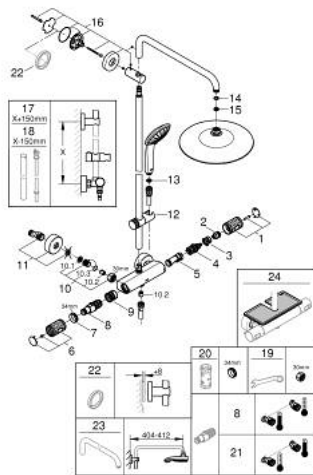

- професионална серия

- макс. дебит (при 3 bar): 7.5 l/min

27 615 002 EUPHORIA SYSTEM 260 ДУШ СИСТЕМА С ТЕРМОСТАТ ЗА СТЕНЕН МОНТАЖ

SPARE PARTS, януари 2020 – now

- 1: Спирателна ръкохватка (Spare part-nr. 49162000)
 - 2: Пръстен (Spare part-nr. 47986000)
 - 3: Пръстен (Spare part-nr. 47965000)
 - 4: Аквадимер (Spare part-nr. 47364000)
 - 5: Water flow (Spare part-nr. 47887000)
 - 6: Спирателна ръкохватка (Spare part-nr. 49160000)
 - 7: Fitting ring (Spare part-nr. 47743000)
 - 8: Термoeлемент 1/2" (Spare part-nr. 47439000)
 - 9: Race (Spare part-nr. 47975000)
 - 10: Възвратен клапан (Spare part-nr. 47189000)
 - 10.1: Филтър (Spare part-nr. 0726400M)
 - 10.2: Възвратен клапан (Spare part-nr. 08565000)
 - 10.3: O-ring $\varnothing 17 \times \varnothing 2$ (Spare part-nr. 0305500M)
 - 11: S- Връзка (Spare part-nr. 12662000)
 - 12: Регулируем елемент (Spare part-nr. 48424000)
 - 13: Филтър (Spare part-nr. 0700200M)
 - 14: Уплътнение $\varnothing 18,5 \times \varnothing 12 \times 2$ (Spare part-nr. 0138900M)
 - 15: Филтър (Spare part-nr. 48007000)
 - 16: Държач за тръбно окачване (Spare part-nr. 48279000)
 - 17: Тръба за тръбно окачване (Spare part-nr. 48514000)*
 - 18: Тръба за тръбно окачване (Spare part-nr. 48515000)*
 - 19: Специален ключ (Spare part-nr. 19377000)*
 - 20: Ключ (Spare part-nr. 19332000)*
 - 21: GROHE TurboStat картуш 1/2" (Spare part-nr. 47175000)*
 - 22: Подложна шайба (Spare part-nr. 27180000)*
 - 23: Рамо за душ за душ системи (Spare part-nr. 14047000)*
 - 24: Поставка GROHE EasyReach (Spare part-nr. 26362LN1)*
- * Optional accessories