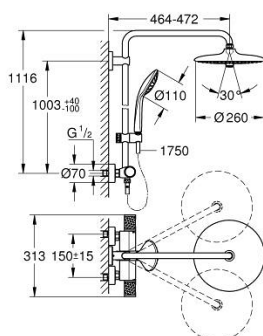

27 615 002 EUPHORIA SYSTEM 260 ДУШ СИСТЕМА С ТЕРМОСТАТ ЗА СТЕНЕН МОНТАЖ

PRODUCT DESCRIPTION (1/2)

- Colour: хром
- Състои се от:
  - Хоризонтално, въртящо серамо за душ 450 mm
  - Термостат с аквадимер
  - извършва и превключването между:
    - душ глава Euphoria 260 (26 457)
    - видове струи: Rain, SmartRain, Jet
    - макс. дебит (при 3 bar): 7.5 l/min
    - Със сферично закрепване
    - завъртане на $\pm 15^\circ$
    - Ръчен душ Euphoria 110 Massage (27 239 000)
    - видове струи: Rain, Massage, SmartRain
    - максимален дебит (при 3 bar): 8.5 l/min
    - Регулируем елемент
    - Шлаух за душ Silverflex 1750 mm 1/2" x 1/2" (28 388 000)
    - maximum flow rate system (at 3 bar): 8.5 l/min
    - GROHE EcoJoy - технология за намаляване разхода на вода
    - GROHE TurboStat - компактен картуш с восьъчен термоелемент
    - GROHE SafeStop 38°C
    - включен GROHE SafeStop Plus температурен ограничител до 43°C
    - GROHE CoolTouch – без риск от изгаряне
    - GROHE ProGrip с набраздена повърхност
    - GROHE DreamSpray перфектна струя
    - GROHE LongLife хромирано покритие
    - GROHE SprayDimmer (безстепеннонамаляване на дебита)