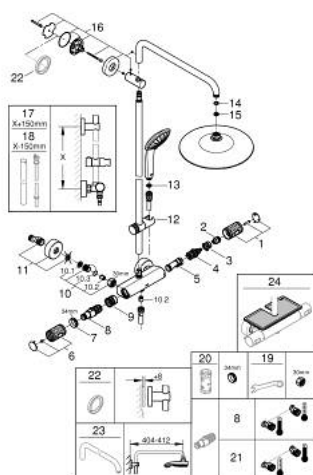

27 615 002 EUPHORIA SYSTEM 260 ДУШ СИСТЕМА С ТЕРМОСТАТ ЗА СТЕНЕН МОНТАЖ

SPARE PARTS, януари 2020 – now

1. 1: Спирателна ръкохватка (Spare part-nr. 49162000)
  2. 2: Пръстен (Spare part-nr. 47986000)
  3. 3: Пръстен (Spare part-nr. 47965000)
  4. 4: Аквадимер (Spare part-nr. 47364000)
  5. 5: Water flow (Spare part-nr. 47887000)
  6. 6: Спирателна ръкохватка (Spare part-nr. 49160000)
  7. 7: Fitting ring (Spare part-nr. 47743000)
  8. 8: Термoeлемент 1/2" (Spare part-nr. 47439000)
  9. 9: Race (Spare part-nr. 47975000)
  10. 10: Възвратен клапан (Spare part-nr. 47189000)
  - 10.1: Филтър (Spare part-nr. 0726400M)
  - 10.2: Възвратен клапан (Spare part-nr. 08565000)
  - 10.3: O-ring $\varnothing 17 \times \varnothing 2$ (Spare part-nr. 0305500M)
  14. 11: S- Връзка (Spare part-nr. 12662000)
  15. 12: Регулируем елемент (Spare part-nr. 48424000)
  16. 13: Филтър (Spare part-nr. 0700200M)
  17. 14: Уплътнение $\varnothing 18,5 \times \varnothing 12 \times 2$ (Spare part-nr. 0138900M)
  18. 15: Филтър (Spare part-nr. 48007000)
  19. 16: Държач за тръбно окачване (Spare part-nr. 48279000)
  20. 17: Тръба за тръбно окачване (Spare part-nr. 48514000)*
  21. 18: Тръба за тръбно окачване (Spare part-nr. 48515000)*
  22. 19: Специален ключ (Spare part-nr. 19377000)*
  23. 20: Ключ (Spare part-nr. 19332000)*
  24. 21: GROHE TurboStat картуш 1/2" (Spare part-nr. 47175000)*
  25. 22: Подложна шайба (Spare part-nr. 27180000)*
  26. 23: Рамо за душ за душ системи (Spare part-nr. 14047000)*
  27. 24: Поставка GROHE EasyReach (Spare part-nr. 26362LN1)*
2. Optional accessories