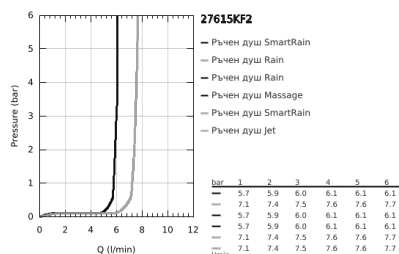

27 615 KF2 EUPHORIA SYSTEM 260 ДУШ СИСТЕМА С ТЕРМОСТАТ ЗА СТЕНЕН МОНТАЖ

PRODUCT DESCRIPTION (1/2)

- Colour: phantom black
- Състои се от:
 - Хоризонтално, въртящо серамо за душ 450 mm
 - Термостат с аквадимер
 - извършва и превключването между:
 - Душ глава Euphoria 260
 - видове струи: Rain, SmartRain, Jet
 - макс. дебит (при 3 bar): 7.5 l/min
 - Със сферично закрепване
 - завъртане на $\pm 15^\circ$
 - ръчен душ Euphoria 110 Massage
 - видове струи: Rain, Massage, SmartRain
 - максимален дебит (при 3 bar): 8.5 l/min
 - Регулируем елемент
 - Шлаух за душ Silverflex 1750 mm 1/2" x 1/2" (28 388 000)
 - maximum flow rate system (at 3 bar): 8.5 l/min
 - GROHE EcoJoy - технология за намаляване разхода на вода
 - GROHE TurboStat - компактен картуш с восьчен термоелемент
 - GROHE SafeStop 38°C
- включен GROHE SafeStop Plus температурен ограничител до 43°C
- GROHE CoolTouch – без риск от изгаряне
- GROHE ProGrip с набраздена повърхност
- GROHE DreamSpray перфектна струя
- GROHE SprayDimmer (безстепеннонамаляване на дебита)
- Flexible Installation - (регулиране на горната скоба, за да се използват съществуващи дупки)
- Inner WaterGuide - изолирано покритие
- GROHE SpeedClean - система против натрупване на варовик
- TwistStop функция против усукване

Pure Freude
an Wasser

27 615 KF2 EUPHORIA SYSTEM 260 ДУШ СИСТЕМА С ТЕРМОСТАТ ЗА СТЕНЕН МОНТАЖ

PRODUCT DESCRIPTION (2/2)

- Подходящ за проточен бойлер от 18 kW/h
- Минимален дебит 5 l/min.
- възможно надграждане: GROHE EasyReach (26 362), продава се отделно
- професионална серия