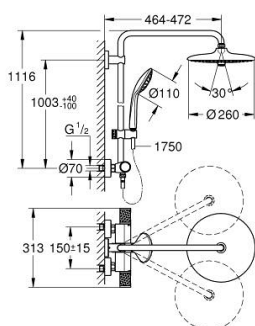

27 615 KF2 EUPHORIA SYSTEM 260 ДУШ СИСТЕМА С ТЕРМОСТАТ ЗА СТЕНЕН МОНТАЖ

PRODUCT DESCRIPTION (1/2)

- Colour: phantom black
- Състои се от:
 - Горизонтално, въртящо серамо за душ 450 mm
 - Термостат с аквадимер
 - извършва и превключването между:
 - Душ глава Euphoria 260
 - видове струи: Rain, SmartRain, Jet
 - макс. дебит (при 3 bar): 7.5 l/min
- Със сферично закрепване
- завъртане на $\pm 15^\circ$
- ръчен душ Euphoria 110 Massage
 - видове струи: Rain, Massage, SmartRain
 - максимален дебит (при 3 bar): 8.5 l/min
- Регулируем елемент
- Шлаух за душ Silverflex 1750 mm 1/2" x 1/2" (28 388 000)
- AquaCalibrator limits maximum flow rate of system (at 3 bar): 8.5 l/min
- GROHE EcoJoy - технология за намаляване разхода на вода
- GROHE TurboStat - компактен картуш с восьчен термоелемент
- GROHE SafeStop 38°C

Pure Freude
an Wasser

27 615 KF2 EUPHORIA SYSTEM 260 ДУШ СИСТЕМА С ТЕРМОСТАТ ЗА СТЕНЕН МОНТАЖ

PRODUCT DESCRIPTION (2/2)

- Подходящ за проточен бойлер от 18 kW/h
- Минимален дебит 5 l/min.
- възможно надграждане: GROHE EasyReach (26 362), продава се отделно
- професионална серия