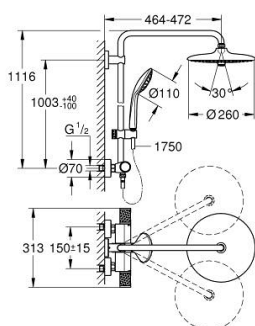

27 615 KF2 EUPHORIA SYSTEM 260 ДУШ СИСТЕМА С ТЕРМОСТАТ ЗА СТЕНЕН МОНТАЖ

PRODUCT DESCRIPTION (1/2)

- Colour: phantom black
- Състои се от:
 - Хоризонтално, въртящо серамо за душ 450 mm
 - Термостат с аквадимер
 - извършва и превключването между:
 - Душ глава Euphoria 260
 - видове струи: Rain, SmartRain, Jet
 - макс. дебит (при 3 bar): 7.5 l/min
 - Със сферично закрепване
 - завъртане на $\pm 15^\circ$
 - ръчен душ Euphoria 110 Massage
 - видове струи: Rain, Massage, SmartRain
 - максимален дебит (при 3 bar): 8.5 l/min
 - Регулируем елемент
 - Шлаух за душ Silverflex 1750 mm 1/2" x 1/2" (28 388 000)
 - maximum flow rate system (at 3 bar): 8.5 l/min
 - GROHE EcoJoy - технология за намаляване разхода на вода
 - GROHE TurboStat - компактен картуш с восьчен термоелемент
 - GROHE SafeStop 38°C
- включен GROHE SafeStop Plus температурен ограничител до 43°C
- GROHE CoolTouch – без риск от изгаряне
- GROHE ProGrip с набраздена повърхност
- GROHE DreamSpray перфектна струя
- GROHE SprayDimmer (безстепеннонамаляване на дебита)
- Flexible Installation - (регулиране на горната скоба, за да се използват съществуващи дупки)
- Inner WaterGuide - изолирано покритие
- GROHE SpeedClean - система против натрупване на варовик
- TwistStop функция против усукване

Pure Freude
an Wasser

27 615 KF2 EUPHORIA SYSTEM 260 ДУШ СИСТЕМА С ТЕРМОСТАТ ЗА СТЕНЕН МОНТАЖ

PRODUCT DESCRIPTION (2/2)

- Подходящ за проточен бойлер от 18 kW/h
- Минимален дебит 5 l/min.
- възможно надграждане: GROHE EasyReach (26 362), продава се отделно
- професионална серия