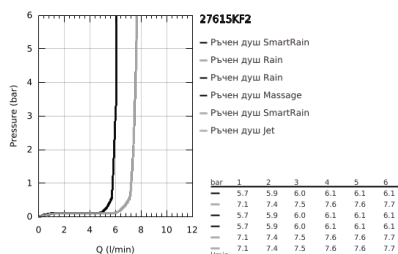

27 615 KF2 EUPHORIA SYSTEM 260 ДУШ СИСТЕМА С ТЕРМОСТАТ ЗА СТЕНЕН МОНТАЖ

PRODUCT DESCRIPTION (1/2)

- Colour: phantom black
- Състои се от:
 - Горизонтално, въртящо серамо за душ 450 mm
 - Термостат с аквадимер
 - извършва и превключването между:
 - Душ глава Euphoria 260
 - видове струи: Rain, SmartRain, Jet
 - макс. дебит (при 3 bar): 7.5 l/min
- Със сферично закрепване
- завъртане на $\pm 15^\circ$
- ръчен душ Euphoria 110 Massage
 - видове струи: Rain, Massage, SmartRain
 - максимален дебит (при 3 bar): 8.5 l/min
- Регулируем елемент
- Шлаух за душ Silverflex 1750 mm 1/2" x 1/2" (28 388 000)
- AquaCalibrator limits maximum flow rate of system (at 3 bar): 8.5 l/min
- GROHE EcoJoy - технология за намаляване разхода на вода
- GROHE TurboStat - компактен картуш с восьчен термоелемент
- GROHE SafeStop 38°C