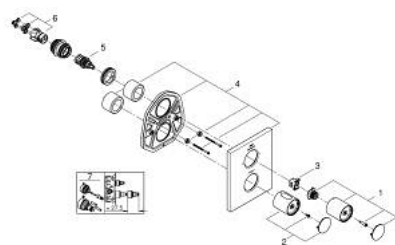

27 618 000 GROHTHERM F ТЕРМОСТАТ С ДВУСТЕПЕНЕН ПРЕВКЛЮЧВАТЕЛ

SPARE PARTS, септември 2025 – now

1: Handle for shut-off valve (Spare part-nr. 47898000)

2: Temperature control handle (Spare part-nr. 47900000)

3: Пръстен (Spare part-nr. 10089000)

4: Розетка (Spare part-nr. 47901000)

5: Аквадимер (Spare part-nr. 47364000)

6: Адаптор (Spare part-nr. 12701001)

7: Удължители 27.5 mm (Spare part-nr. 47781000)*

* Optional accessories