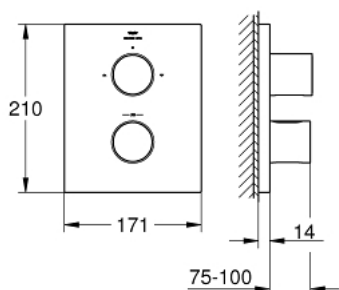

### PRODUCT DESCRIPTION

- Colour: хром
- За вана или за душ с повече от един извод
- Външна част към тяло за вграждане Rapido T 35 500 000
- GROHE LongLife хромирано покритие
- GROHE SafeStop 38°C
- включен GROHE SafeStop Plus температурен ограничител до 43°C
- Метална ръкохватка за контрол на температурата
- Метална ръкохватка на аквадимера, който контролира- пускане, спиране и дебит на водата- превключване между два извода
- При използване на 3-тия извод енеобходим допълнителен вентил
- Правоъгълни метални розетки със скрито закрепване
- Дебит:
  - - max. 53 l/min при 3 bar при използване навсичките 3 извода по едно и също време
  - - долният извод 50 l/min. при 3 bar
  - - горен ляв извод (за вана) 30 l/min. при 3 bar
  - - горен десен извод (за душ) 24 l/min при 3 bar