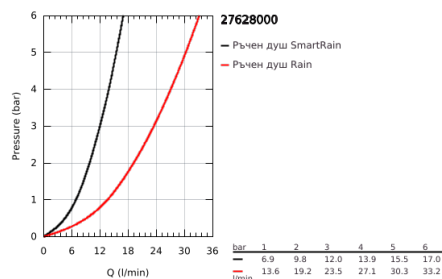

27 628 000 RAINSHOWER ICON 150 РЪЧЕН ДУШ С 2 СТРУИ

PRODUCT DESCRIPTION

- Colour: Natural Sandstone
- видове струи: Rain, SmartRain
- Функция Eco за намаляване разхода на вода
- Метален, ъглов адаптор
- GROHE EcoJoy - технология за намаляване разхода на вода
- GROHE DreamSpray перфектна струя
- GROHE LongLife хромирано покритие
- GROHE SpeedClean - система против натрупване на варовик
- Inner WaterGuide - изолирано покритие
- Универсална система за монтаж, подходяща за всички стандартни шлаухове
- подходящ за проточен бойлер