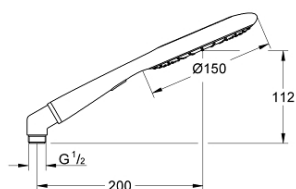

27 628 000 RAINSHOWER ICON 150 РЪЧЕН ДУШ С 2 СТРУИ

PRODUCT DESCRIPTION

- Colour: Natural Sandstone
- видове струи: Rain, SmartRain
- Функция Eco за намаляване разхода на вода
- Метален, ъглов адаптор
- GROHE EcoJoy - технология за намаляване разхода на вода
- GROHE DreamSpray перфектна струя
- GROHE LongLife хромирано покритие
- GROHE SpeedClean - система против натрупване на варовик
- Inner WaterGuide - изолирано покритие
- Универсална система за монтаж, подходяща за всички стандартни шлаухове
- подходящ за проточен бойлер

27 628 000 **RAINSHOWER ICON 150 РЪЧЕН ДУШ С 2 СТРУИ**

SPARE PARTS, юни 2010 – now

1: Филтър (Spare part-nr. 0700200M)