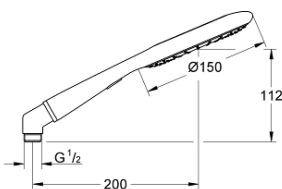

27 630 000 RAINSHOWER ICON 150 РЪЧЕН ДУШ С 2 СТРУИ

PRODUCT DESCRIPTION

- Colour: хром/limestone
- видове струи: Rain, SmartRain
- Функция Eco за намаляване разхода на вода
- Метален, ъглов адаптор
- GROHE EcoJoy - технология за намаляване разхода на вода
- GROHE CoolTouch
- GROHE DreamSpray перфектна струя
- GROHE LongLife хромирано покритие
- GROHE SpeedClean - система против натрупване на варовик
- Inner WaterGuide - изолирано покритие
- Универсална система за монтаж, подходяща за всички стандартни шлангове
- подходящ за проточен бойлер