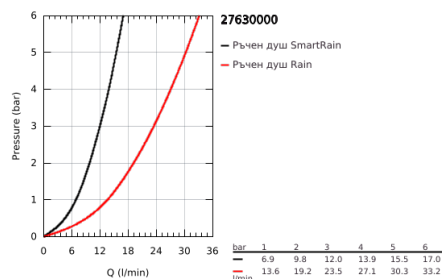

27 630 000 RAINSHOWER ICON 150 РЪЧЕН ДУШ С 2 СТРУИ

PRODUCT DESCRIPTION

- Colour: хром/limestone
- видове струи: Rain, SmartRain
- Функция Eco за намаляване разхода на вода
- Метален, ъглов адаптор
- GROHE EcoJoy - технология за намаляване разхода на вода
- GROHE CoolTouch
- GROHE DreamSpray перфектна струя
- GROHE LongLife хромирано покритие
- GROHE SpeedClean - система против натрупване на варовик
- Inner WaterGuide - изолирано покритие
- Универсална система за монтаж, подходяща за всички стандартни шлангове
- подходящ за проточен бойлер