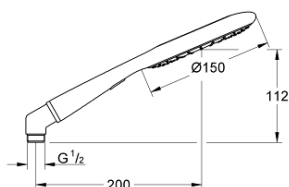

27 633 000 RAINSHOWER ICON 150 РЪЧЕН ДУШ С 2 СТРУИ

PRODUCT DESCRIPTION

- Colour: хром/fired clay
- видове струи: Rain, SmartRain
- Функция Eco за намаляване разхода на вода
- Метален, ъглов адаптор
- GROHE EcoJoy - технология за намаляване разхода на вода
- GROHE CoolTouch
- GROHE DreamSpray перфектна струя
- GROHE LongLife хромирано покритие
- GROHE SpeedClean - система против натрупване на варовик
- Inner WaterGuide - изолирано покритие
- Универсална система за монтаж, подходяща за всички стандартни шлаухове
- подходящ за проточен бойлер

27 633 000 **RAINSHOWER ICON 150 РЪЧЕН ДУШ С 2 СТРУИ**

SPARE PARTS, септември 2010 – now

1: Филтър (Spare part-nr. 0700200M)