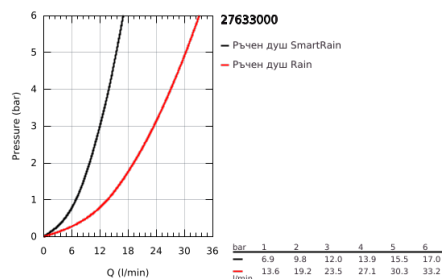

27 633 000 RAINSHOWER ICON 150 РЪЧЕН ДУШ С 2 СТРУИ

PRODUCT DESCRIPTION

- Colour: хром/fired clay
- видове струи: Rain, SmartRain
- Функция Eco за намаляване разхода на вода
- Метален, ъглов адаптор
- GROHE EcoJoy - технология за намаляване разхода на вода
- GROHE CoolTouch
- GROHE DreamSpray перфектна струя
- GROHE LongLife хромирано покритие
- GROHE SpeedClean - система против натрупване на варовик
- Inner WaterGuide - изолирано покритие
- Универсална система за монтаж, подходяща за всички стандартни шлаухове
- подходящ за проточен бойлер