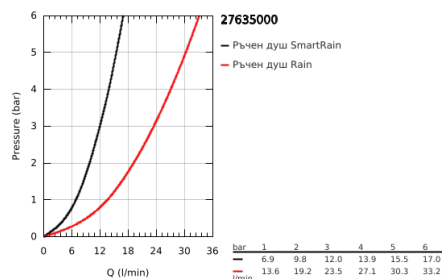

27 635 000 RAINSHOWER ICON 150 РЪЧЕН ДУШ С 2 СТРУИ

PRODUCT DESCRIPTION

- Colour: хром/sheer marble
- видове струи: Rain, SmartRain
- Функция Eco за намаляване разхода на вода
- Метален, ъглов адаптор
- GROHE EcoJoy - технология за намаляване разхода на вода
- GROHE CoolTouch
- GROHE DreamSpray перфектна струя
- GROHE LongLife хромирано покритие
- GROHE SpeedClean - система против натрупване на варовик
- Inner WaterGuide - изолирано покритие
- Универсална система за монтаж, подходяща за всички стандартни шлаухове
- подходящ за проточен бойлер