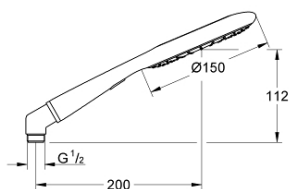

27 635 000 RAINSHOWER ICON 150 РЪЧЕН ДУШ С 2 СТРУИ

PRODUCT DESCRIPTION

- Colour: хром/sheer marble
- видове струи: Rain, SmartRain
- Функция Eco за намаляване разхода на вода
- Метален, ъглов адаптор
- GROHE EcoJoy - технология за намаляване разхода на вода
- GROHE CoolTouch
- GROHE DreamSpray перфектна струя
- GROHE LongLife хромирано покритие
- GROHE SpeedClean - система против натрупване на варовик
- Inner WaterGuide - изолирано покритие
- Универсална система за монтаж, подходяща за всички стандартни шлаухове
- подходящ за проточен бойлер

27 635 000 **RAINSHOWER ICON 150 РЪЧЕН ДУШ С 2 СТРУИ**

SPARE PARTS, септември 2010 – now

1: Филтър (Spare part-nr. 0700200M)