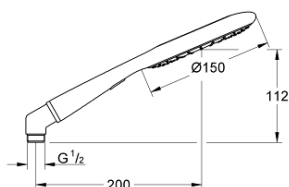

## 27 637 000 RAINSHOWER ICON 150 РЪЧЕН ДУШ С 2 СТРУИ

27 637 000 **RAINSHOWER ICON 150 РЪЧЕН ДУШ С 2 СТРУИ**

**SPARE PARTS**, септември 2010 – now

1: Филтър (Spare part-nr. 0700200M)