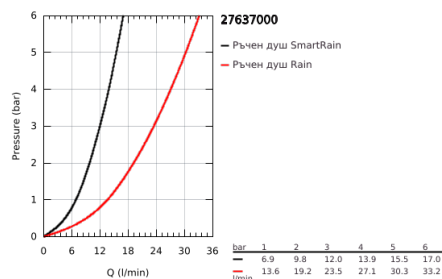

27 637 000 RAINSHOWER ICON 150 РЪЧЕН ДУШ С 2 СТРУИ

PRODUCT DESCRIPTION

- Colour: Misty Slate
- видове струи: Rain, SmartRain
- Функция Eco за намаляване разхода на вода
- Метален, ъглов адаптор
- GROHE EcoJoy - технология за намаляване разхода на вода
- GROHE DreamSpray перфектна струя
- GROHE LongLife хромирано покритие
- GROHE SpeedClean - система против натрупване на варовик
- Inner WaterGuide - изолирано покритие
- Универсална система за монтаж, подходяща за всички стандартни шлаухове
- подходящ за проточен бойлер