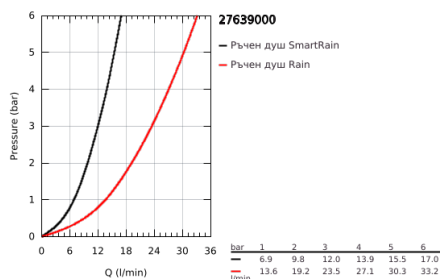

27 639 000 RAINSHOWER ICON 150 РЪЧЕН ДУШ С 2 СТРУИ

PRODUCT DESCRIPTION

- Colour: Frosted Granite
- видове струи: Rain, SmartRain
- Функция Eco за намаляване разхода на вода
- Метален, ъглов адаптор
- GROHE EcoJoy - технология за намаляване разхода на вода
- GROHE CoolTouch
- GROHE DreamSpray перфектна струя
- GROHE LongLife хромирано покритие
- GROHE SpeedClean - система против натрупване на варовик
- Inner WaterGuide - изолирано покритие
- Универсална система за монтаж, подходяща за всички стандартни шлаухове
- подходящ за проточен бойлер