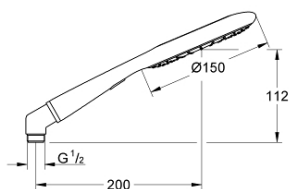

27 639 000 RAINSHOWER ICON 150 РЪЧЕН ДУШ С 2 СТРУИ

PRODUCT DESCRIPTION

- Colour: Frosted Granite
- видове струи: Rain, SmartRain
- Функция Eco за намаляване разхода на вода
- Метален, ъглов адаптор
- GROHE EcoJoy - технология за намаляване разхода на вода
- GROHE CoolTouch
- GROHE DreamSpray перфектна струя
- GROHE LongLife хромирано покритие
- GROHE SpeedClean - система против натрупване на варовик
- Inner WaterGuide - изолирано покритие
- Универсална система за монтаж, подходяща за всички стандартни шлаухове
- подходящ за проточен бойлер