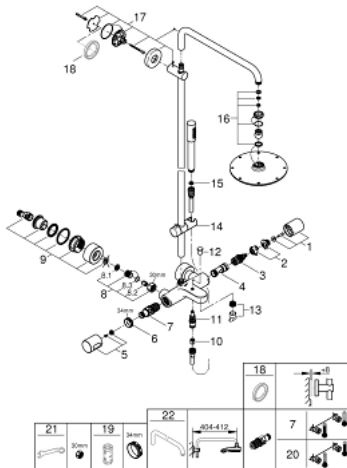

27 641 00F RAINSHOWER SYSTEM 210 ДУШ СИСТЕМА С ТЕРМОСТАТ ЗА ВАНА

SPARE PARTS, октомври 2018 – март 2021

- 1: Aquadimmer handle (Spare part-nr. 47804000)
- 2: Stop (Spare part-nr. 47723000)
- 3: Аквадимер (Spare part-nr. 12433000)
- 4: Water flow (Spare part-nr. 47751000)
- 5: Ръкохватка за контрол на температурата (Spare part-nr. 47811000)
- 6: Fitting ring (Spare part-nr. 47743000)
- 7: Термoeлемент 1/2" (Spare part-nr. 47439000)
- 8: Възвратен клапан (Spare part-nr. 47189000)
- 8.1: Филтър (Spare part-nr. 0726400M)
- 8.2: Възвратен клапан (Spare part-nr. 08565000)
- 8.3: O-ring $\varnothing 17 \times \varnothing 2$ (Spare part-nr. 0305500M)
- 9: S- Връзка (Spare part-nr. 12693000)
- 10: Възвратен клапан (Spare part-nr. 08565000)
- 11: Превключвател (Spare part-nr. 65655000)
- 12: Външна част на превключвател (Spare part-nr. 65648000)
- 13: Аератор (Spare part-nr. 13926000)
- 14: Регулируем елемент (Spare part-nr. 12140000)
- 15: Филтър (Spare part-nr. 0700200M)
- 16: Spare part set (Spare part-nr. 48469000)
- 17: Държач за тръбно окачване (Spare part-nr. 48279000)
- 18: Подложна шайба (Spare part-nr. 27180000)*
- 19: Ключ (Spare part-nr. 19332000)*
- 20: GROHE TurboStat картуш 1/2" (Spare part-nr. 47175000)*
- 21: Специален ключ (Spare part-nr. 19377000)*
- 22: Рамо за душ за душ системи (Spare part-nr. 14047000)*