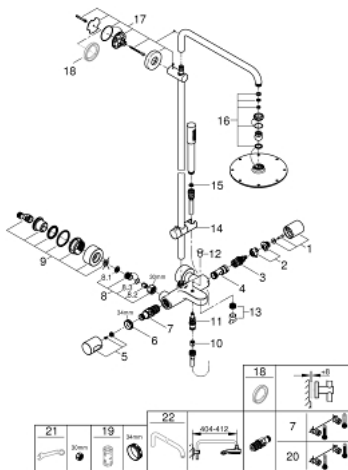

## 27 641 00F RAINSHOWER SYSTEM 210 ДУШ СИСТЕМА С ТЕРМОСТАТ ЗА ВАНА

### SPARE PARTS, октомври 2018 – март 2021

- 1: Aquadimmer handle (Spare part-nr. 47804000)
- 2: Stop (Spare part-nr. 47723000)
- 3: Аквадимер (Spare part-nr. 12433000)
- 4: Water flow (Spare part-nr. 47751000)
- 5: Ръкохватка за контрол на температурата (Spare part-nr. 47811000)
- 6: Fitting ring (Spare part-nr. 47743000)
- 7: Термoeлемент 1/2" (Spare part-nr. 47439000)
- 8: Възвратен клапан (Spare part-nr. 47189000)
- 8.1: Филтър (Spare part-nr. 0726400M)
- 8.2: Възвратен клапан (Spare part-nr. 08565000)
- 8.3: O-ring  $\varnothing 17 \times \varnothing 2$  (Spare part-nr. 0305500M)
- 9: S- Връзка (Spare part-nr. 12693000)
- 10: Възвратен клапан (Spare part-nr. 08565000)
- 11: Превключвател (Spare part-nr. 65655000)
- 12: Външна част на превключвател (Spare part-nr. 65648000)
- 13: Аератор (Spare part-nr. 13926000)
- 14: Регулируем елемент (Spare part-nr. 12140000)
- 15: Филтър (Spare part-nr. 0700200M)
- 16: Spare part set (Spare part-nr. 48469000)
- 17: Държач за тръбно окачване (Spare part-nr. 48279000)
- 18: Подложна шайба (Spare part-nr. 27180000)\*
- 19: Ключ (Spare part-nr. 19332000)\*
- 20: GROHE TurboStat картуш 1/2" (Spare part-nr. 47175000)\*
- 21: Специален ключ (Spare part-nr. 19377000)\*
- 22: Рамо за душ за душ системи (Spare part-nr. 14047000)\*