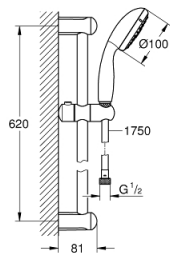

27 644 001 TEMPESTA 100 ДУШ ГАРНИТУРА С ТРЪБНО ОКАЧВАНЕ И 3 СТРУИ

PRODUCT DESCRIPTION

- Colour: хром
- Състои се от:
 - Ръчен душ (28 419)
 - Тръбно окачване, 600 mm (27 523)
 - Шлаух за душ Relexaflex 1750 mm (28 154)
- 9.5 l/min дебитен ограничител
- GROHE DreamSpray перфектна струя
- GROHE LongLife хромирано покритие
- GROHE SpeedClean - система против натрупване на варовик
- Inner WaterGuide - изолирано покритие
- Силиконов пръстен, защитава душа от нараняване при падане
- подходящ за проточен бойлер
- Минимално налягане 1 bar.

27 644 001 TEMPESTA 100 ДУШ ГАРНИТУРА С ТРЪБНО ОКАЧВАНЕ И 3 СТРУИ

SPARE PARTS, март 2017 – now

1: Държач за тръбно окачване (Spare part-nr. 48098000)

2: Регулируем елемент (Spare part-nr. 48099000)

3: Филтър (Spare part-nr. 0700200M)

4: Подложна шайба (Spare part-nr. 48051000)*

* Optional accessories