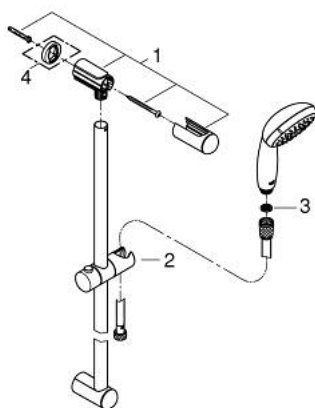

27 644 001 TEMPESTA 100 ДУШ ГАРНИТУРА С ТРЪБНО ОКАЧВАНЕ И 3 СТРУИ

PRODUCT DESCRIPTION

- Colour: хром
- Състои се от:
 - Ръчен душ (28 419)
 - Тръбно окачване, 600 mm (27 523)
 - Шлаух за душ Relexaflex 1750 mm (28 154)
- 9.5 l/min дебитен ограничител
- GROHE DreamSpray перфектна струя
- GROHE LongLife хромирано покритие
- GROHE SpeedClean - система против натрупване на варовик
- Inner WaterGuide - изолирано покритие
- Силиконов пръстен, защитава душа от нараняване при падане
- подходящ за проточен бойлер
- Минимално налягане 1 bar.

27 644 001 TEMPESTA 100 ДУШ ГАРНИТУРА С ТРЪБНО ОКАЧВАНЕ И 3 СТРУИ

SPARE PARTS, март 2017 – now

1: Държач за тръбно окачване (Spare part-nr. 48098000)

2: Регулируем елемент (Spare part-nr. 48099000)

3: Филтър (Spare part-nr. 0700200M)

4: Подложна шайба (Spare part-nr. 48051000)*

* Optional accessories