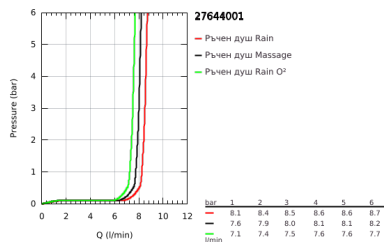

27 644 001 TEMPESTA 100 ДУШ ГАРНИТУРА С ТРЪБНО ОКАЧВАНЕ И 3 СТРУИ

PRODUCT DESCRIPTION

- Colour: хром
- Състои се от:
 - Ръчен душ (28 419)
 - Тръбно окачване, 600 mm (27 523)
 - Шлаух за душ Relexaflex 1750 mm (28 154)
- 9.5 l/min дебитен ограничител
- GROHE DreamSpray перфектна струя
- GROHE LongLife хромирано покритие
- GROHE SpeedClean - система против натрупване на варовик
- Inner WaterGuide - изолирано покритие
- Силиконов пръстен, защитава душа от нараняване при падане
- подходящ за проточен бойлер
- Минимално налягане 1 bar.