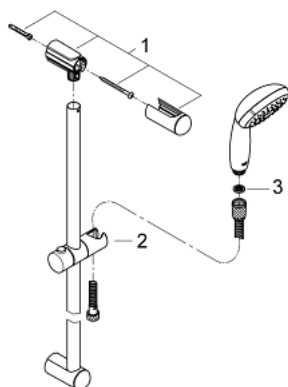

27 644 00D TEMPESTA 100 ДУШ ГАРНИТУРА С ТРЪБНО ОКАЧВАНЕ И 3 СТРУИ

PRODUCT DESCRIPTION

- Colour: хром
- Състои се от:
 - Ръчен душ
 - Тръбно окачване, 600 mm (27 523)
 - Шлаух за душ Relexaflex 1750 mm (28 154)
 - 7,6 l/мин дебитен ограничител
 - GROHE DreamSpray перфектна струя
 - GROHE LongLife хромирано покритие
 - GROHE SpeedClean - система против натрупване на варовик
 - Inner WaterGuide - изолирано покритие
 - Силиконов пръстен, защитава душа от нараняване при падане
 - подходящ за проточен бойлер
 - Минимално налягане 1 bar.

27 644 00D **ТЕМЕСТА 100 ДУШ ГАРНИТУРА С ТРЪБНО ОКАЧВАНЕ** **И 3 СТРУИ**

SPARE PARTS, април 2018 – now

1: Държач за тръбно окачване (Spare part-nr. 48098000)

2: Регулируем елемент (Spare part-nr. 48099000)

3: Филтър (Spare part-nr. 0700200M)

4: Подложна шайба (Spare part-nr. 48051000)