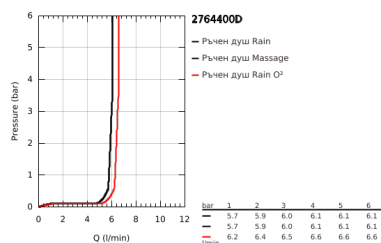

27 644 00D TEMPESTA 100 ДУШ ГАРНИТУРА С ТРЪБНО ОКАЧВАНЕ И 3 СТРУИ

PRODUCT DESCRIPTION

- Colour: хром
- Състои се от:
 - Ръчен душ
 - Тръбно окачване, 600 mm (27 523)
 - Шлаух за душ Relexaflex 1750 mm (28 154)
 - 7,6 l/мин дебитен ограничител
 - GROHE DreamSpray перфектна струя
 - GROHE LongLife хромирано покритие
 - GROHE SpeedClean - система против натрупване на варовик
 - Inner WaterGuide - изолирано покритие
 - Силиконов пръстен, защитава душа от нараняване при падане
 - подходящ за проточен бойлер
 - Минимално налягане 1 bar.