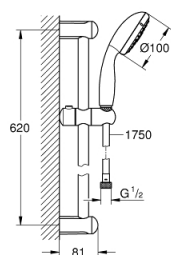

27 644 00D TEMPESTA 100 ДУШ ГАРНИТУРА С ТРЪБНО ОКАЧВАНЕ И 3 СТРУИ

PRODUCT DESCRIPTION

- Colour: хром
- Състои се от:
 - Ръчен душ
 - Тръбно окачване, 600 mm (27 523)
 - Шлаух за душ Relexaflex 1750 mm (28 154)
 - 7,6 l/мин дебитен ограничител
 - GROHE DreamSpray перфектна струя
 - GROHE LongLife хромирано покритие
 - GROHE SpeedClean - система против натрупване на варовик
 - Inner WaterGuide - изолирано покритие
 - Силиконов пръстен, защитава душа от нараняване при падане
 - подходящ за проточен бойлер
 - Минимално налягане 1 bar.

27 644 00D **ТЕМЕСТА 100 ДУШ ГАРНИТУРА С ТРЪБНО ОКАЧВАНЕ** **И 3 СТРУИ**

SPARE PARTS, април 2018 – now

1: Държач за тръбно окачване (Spare part-nr. 48098000)

2: Регулируем елемент (Spare part-nr. 48099000)

3: Филтър (Spare part-nr. 0700200M)

4: Подложна шайба (Spare part-nr. 48051000)