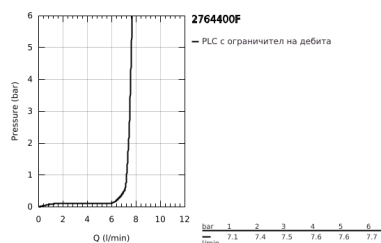

27 644 00F TEMPESTA 100 ДУШ ГАРНИТУРА С ТРЪБНО ОКАЧВАНЕ И 3 СТРУИ

PRODUCT DESCRIPTION

- Colour: хром
- Състои се от:
 - ръчен душ Tempesta 100
 - Тръбно окачване, 600 mm (27 523)
 - Шлаух за душ Relaxaflex 1750 mm (28 154)
- GROHE EcoJoy 7,6 л/мин дебитен ограничител
- GROHE DreamSpray перфектна струя
- GROHE LongLife хромирано покритие
- GROHE SpeedClean - система против натрупване на варовик
- Inner WaterGuide - изолирано покритие
- Силиконов пръстен, защитава душа от нараняване при падане
- подходящ за проточен бойлер
- Минимално налягане 1 bar.