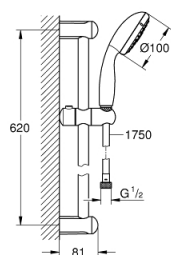

27 644 00F TEMPESTA 100 ДУШ ГАРНИТУРА С ТРЪБНО ОКАЧВАНЕ И 3 СТРУИ

PRODUCT DESCRIPTION

- Colour: хром
- Състои се от:
 - ръчен душ Tempesta 100
 - Тръбно окачване, 600 mm (27 523)
 - Шлаух за душ Relaxaflex 1750 mm (28 154)
- GROHE EcoJoy 7,6 л/мин дебитен ограничител
- GROHE DreamSpray перфектна струя
- GROHE LongLife хромирано покритие
- GROHE SpeedClean - система против натрупване на варовик
- Inner WaterGuide - изолирано покритие
- Силиконов пръстен, защитава душа от нараняване при падане
- подходящ за проточен бойлер
- Минимално налягане 1 bar.

27 644 00F TEMPESTA 100 ДУШ ГАРНИТУРА С ТРЪБНО ОКАЧВАНЕ И 3 СТРУИ

SPARE PARTS, октомври 2018 – now

1: Държач за тръбно окачване (Spare part-nr. 48098000)

2: Регулируем елемент (Spare part-nr. 48099000)

3: Филтър (Spare part-nr. 0700200M)

4: Подложна шайба (Spare part-nr. 48051000)*

* Optional accessories