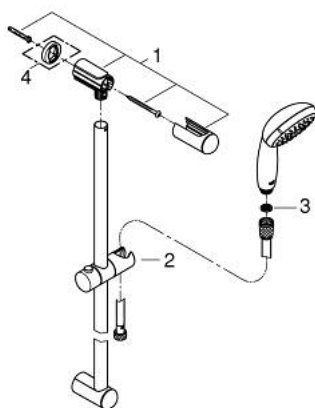

27 644 00F TEMPESTA 100 ДУШ ГАРНИТУРА С ТРЪБНО ОКАЧВАНЕ И 3 СТРУИ

PRODUCT DESCRIPTION

- Colour: хром
- Състои се от:
 - ръчен душ Tempesta 100
 - Тръбно окачване, 600 mm (27 523)
 - Шлаух за душ Relaxaflex 1750 mm (28 154)
- GROHE EcoJoy 7,6 л/мин дебитен ограничител
- GROHE DreamSpray перфектна струя
- GROHE LongLife хромирано покритие
- GROHE SpeedClean - система против натрупване на варовик
- Inner WaterGuide - изолирано покритие
- Силиконов пръстен, защитава душа от нараняване при падане
- подходящ за проточен бойлер
- Минимално налягане 1 bar.

27 644 00F TEMPESTA 100 ДУШ ГАРНИТУРА С ТРЪБНО ОКАЧВАНЕ И 3 СТРУИ

SPARE PARTS, октомври 2018 – now

1: Държач за тръбно окачване (Spare part-nr. 48098000)

2: Регулируем елемент (Spare part-nr. 48099000)

3: Филтър (Spare part-nr. 0700200M)

4: Подложна шайба (Spare part-nr. 48051000)*

* Optional accessories