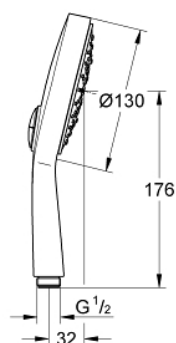

27 664 EN0 POWER&SOUL COSMOPOLITAN 130 РЪЧЕН ДУШ С 4+ СТРУИ

PRODUCT DESCRIPTION

- Colour: brushed nickel
- видове струи: GROHE Rain O², Rain, BokoMa Spray, Jet
- GROHE EcoJoy 9.5 l/min дебитен ограничител
- GROHE DreamSpray перфектна струя
- GROHE One-click showeringизбор на струя чрез натискане на бутон
- GROHE LongLife finish
- GROHE SpeedClean - система против натрупване на варовик
- Inner WaterGuide - изолирано покритие
- Универсална система за монтаж, подходяща за всички стандартни шлаухове
- подходящ за проточен бойлер
- Минимално налягане 1 bar.

27 664 EN0 **POWER&SOUL COSMOPOLITAN 130 РЪЧЕН ДУШ С 4+ СТРУИ**

SPARE PARTS, ноември 2010 – now

1: Филтър (Spare part-nr. 0700200M)