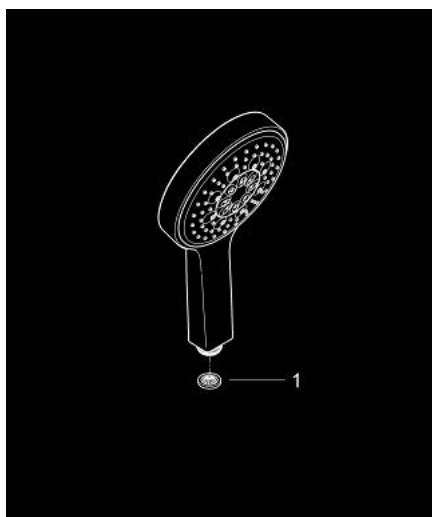

27 664 EN0 POWER&SOUL COSMOPOLITAN 130 РЪЧЕН ДУШ С 4+ СТРУИ

PRODUCT DESCRIPTION

- Colour: brushed nickel
- видове струи: GROHE Rain O², Rain, BokoMa Spray, Jet
- GROHE EcoJoy 9.5 l/min дебитен ограничител
- GROHE DreamSpray перфектна струя
- GROHE One-click showeringизбор на струя чрез натискане на бутон
- GROHE LongLife finish
- GROHE SpeedClean - система против натрупване на варовик
- Inner WaterGuide - изолирано покритие
- Универсална система за монтаж, подходяща за всички стандартни шлаухове
- подходящ за проточен бойлер
- Минимално налягане 1 bar.

27 664 EN0 **POWER&SOUL COSMOPOLITAN 130 РЪЧЕН ДУШ С 4+ СТРУИ**

SPARE PARTS, ноември 2010 – now

1: Филтър (Spare part-nr. 0700200M)