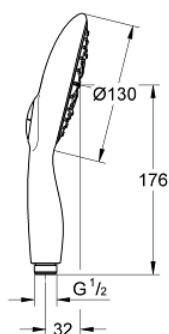

27 672 000 POWER&SOUL 130 РЪЧЕН ДУШ С 4+ СТРУИ

PRODUCT DESCRIPTION

- Colour: хром
- видове струи: GROHE Rain O², Rain, Bokoma Spray, Jet
- GROHE DreamSpray перфектна струя
- GROHE One-click showering избор на струя чрез натискане на бутон
- GROHE LongLife хромирано покритие
- GROHE SpeedClean - система против натрупване на варовик
- Inner WaterGuide - изолирано покритие
- Универсална система за монтаж, подходяща за всички стандартни шлаухове
- подходящ за проточен бойлер
- Минимално налягане 1 bar.

Pure Freude
an Wasser

27 672 000 **POWER&SOUL 130 РЪЧЕН ДУШ С 4+ СТРУИ**

SPARE PARTS, ноември 2010 – now

1: Филтър (Spare part-nr. 0700200M)