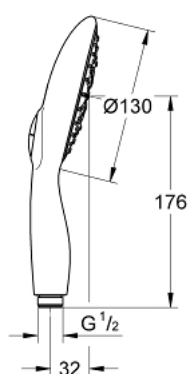

27 672 A00 POWER&SOUL 130 РЪЧЕН ДУШ С 4+ СТРУИ

PRODUCT DESCRIPTION

- Colour: hard graphite
- видове струи: GROHE Rain O², Rain, Bokoma Spray, Jet
- GROHE DreamSpray перфектна струя
- GROHE One-click showering избор на струя чрез натискане на бутон
- GROHE LongLife finish
- GROHE SpeedClean - система против натрупване на варовик
- Inner WaterGuide - изолирано покритие
- Универсална система за монтаж, подходяща за всички стандартни шлаухове
- подходящ за проточен бойлер
- Минимално налягане 1 bar.

27 672 A00 **POWER&SOUL 130 РЪЧЕН ДУШ С 4+ СТРУИ**

SPARE PARTS, март 2015 – now

1: Филтър (Spare part-nr. 0700200M)