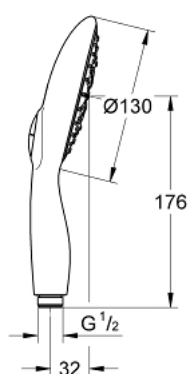

27 672 AL0 POWER&SOUL 130 РЪЧЕН ДУШ С 4+ СТРУИ

PRODUCT DESCRIPTION

- Colour: brushed hard graphite
- видове струи: GROHE Rain O², Rain, Bokoma Spray, Jet
- GROHE DreamSpray перфектна струя
- GROHE One-click showering избор на струя чрез натискане на бутон
- GROHE LongLife finish
- GROHE SpeedClean - система против натрупване на варовик
- Inner WaterGuide - изолирано покритие
- Универсална система за монтаж, подходяща за всички стандартни шлаухове
- подходящ за проточен бойлер
- Минимално налягане 1 bar.

Pure Freude
an Wasser

27 672 AL0 POWER&SOUL 130 РЪЧЕН ДУШ С 4+ СТРУИ

SPARE PARTS, март 2015 – now

1: Филтър (Spare part-nr. 0700200M)